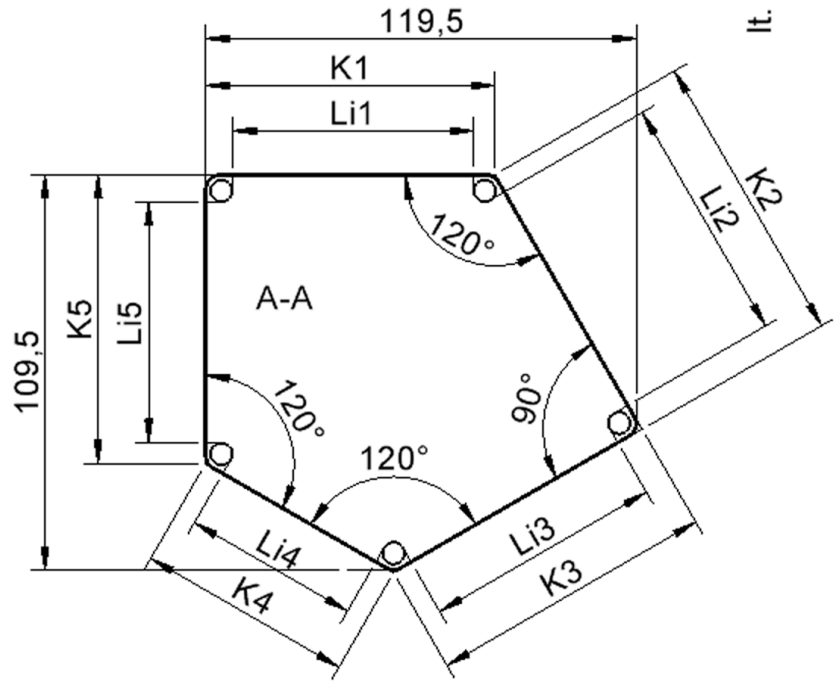

Fünfeckige kleine Tischplatte: 121 x 110 cm, Tischhöhe 71 cm, Tischbeine aus Massivholz Ø 60 mm. Die Holzoberfläche ist mehrfach lackiert. Der Tisch ist mit der Tischfußvariante "Stellfuß" zum Ausgleich von Bodenunebenheiten ausgestattet. Der Fünfecktisch besitzt für eine hohe Kippsicherheit 5 Beine. Für Stellkombinationen stehen folgende Kantenlängen zur Verfügung (Nennungen ab rechtem Winkel im Uhrzeigersinn): 79, 60, 80, 80, 81 cm.

EIGENSCHAFTEN

- ZALOTTI - der ZA-rgenLO-se TI-sch
- fünfeckige Tischplatte, klein
- abgerundete Ecken
- Tischoberseite mit Linoleumbelag 2,5 mm dick, Farben wählbar
- unterseitig mit hpl-beschichtung
- Trägerplatte mehrfach verleimtes Multiplex Echtholz, 18 mm stark
- ballig gerundete Tischkanten, feuchtigkeitsabweisend
- runde Tischbeine Ø 60 mm, Anzahl 5 Stück (grundrissbedingt)
- Tischausführung in 8 Höhen lieferbar
- Tischbeine aus Buche-Massivholz
- regulierbarer Stellfuß zum Bodenausgleich
- Anstelllängen (im UZS): 79, 60, 80, 80, 81 cm
- hohe Kippsicherheit durch 5 Beine

Zubehör

Freistehend

Artikelnummer	TIX6FE1285L1	
Breite / Höhe / Tiefe	1210 mm / 710 mm / 1100 mm	47.6" / 28" / 43.3"
Montageart	Freistehend	
Einsatzbereich	Kindergarten, Grundschule, Weiterführende Schule, Büro und Objekt, Konferenzraum	
Zertifizierung	2 Jahre Gewährleistung	
Eigenschaften	akustisch wirksam, trocken abwischbar	
Material	Holz, Linoleum, Sperrholz/Multiplex	
Form	Freiform, Fünfeckig	
Produktlinie	Zalotti	

Tischbein-Lichten und Grundmaße (Angaben in [cm])

Bezeichnung (Maße [cm])	1	2	3	4	5
Konturlänge K	80	81	79,5	60	80
Fußlichte Li	66,5	68	66	48,5	66,5

Möbelwerk Niesky GmbH
 Neuhofer Straße 4-6
 02906 Niesky
 Deutschland