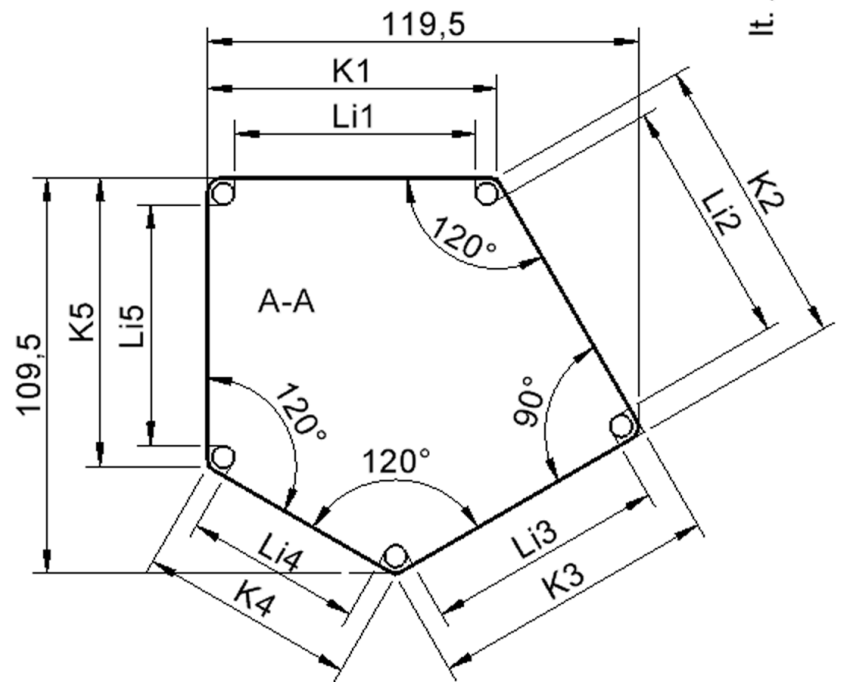

Fünfeckige kleine Tischplatte: 121 x 110 cm, Tischhöhe 71 cm, Tischbeine aus Massivholz Ø 60 mm. Die Holzoberfläche ist mehrfach lackiert. Der Tisch ist mit der Tischfußvariante "Stellfuß" zum Ausgleich von Bodenunebenheiten ausgestattet. Der Fünfecktisch besitzt für eine hohe Kippsicherheit 5 Beine. Für Stellkombinationen stehen folgende Kantenlängen zur Verfügung (Nennungen ab rechtem Winkel im Uhrzeigersinn): 79, 60, 80, 80, 81 cm.

EIGENSCHAFTEN

- ZALOTTI - der ZA-rgenLO-se TI-sch
- fünfeckige Tischplatte, klein
- abgerundete Ecken
- Tischoberseite mit Linoleumbelag 2,5 mm dick, Farben wählbar
- unterseitig mit hpl-beschichtung
- Trägerplatte mehrfach verleimtes Multiplex Echtholz, 18 mm stark
- ballig gerundete Tischkanten, feuchtigkeitsabweisend
- runde Tischbeine Ø 60 mm, Anzahl 5 Stück (grundrissbedingt)
- Tischausführung in 8 Höhen lieferbar
- Tischbeine aus Buche-Massivholz
- regulierbarer Stellfuß zum Bodenausgleich
- Anstelllängen (im UZS): 79, 60, 80, 80, 81 cm
- hohe Kippsicherheit durch 5 Beine

Zubehör

Freistehend

Artikelnummer	TIX6FE1285L1	
Breite / Höhe / Tiefe	1210 mm / 710 mm / 1100 mm	47.6" / 28" / 43.3"
Montageart	Freistehend	
Einsatzbereich	Kindergarten, Grundschule, Weiterführende Schule, Büro und Objekt, Konferenzraum	
Zertifizierung	2 Jahre Gewährleistung	
Eigenschaften	akustisch wirksam, trocken abwischbar	
Material	Holz, Linoleum, Sperrholz/Multiplex	
Form	Freiform, Fünfeckig	
Produktlinie	Zalotti	

Tischbein-Lichten und Grundmaße (Angaben in [cm])

Bezeichnung (Maße [cm])	1	2	3	4	5
Konturlänge K	80	81	79,5	60	80
Fußlichte Li	66,5	68	66	48,5	66,5

Möbelwerk Niesky GmbH
Neuhofer Straße 4-6
02906 Niesky
Deutschland