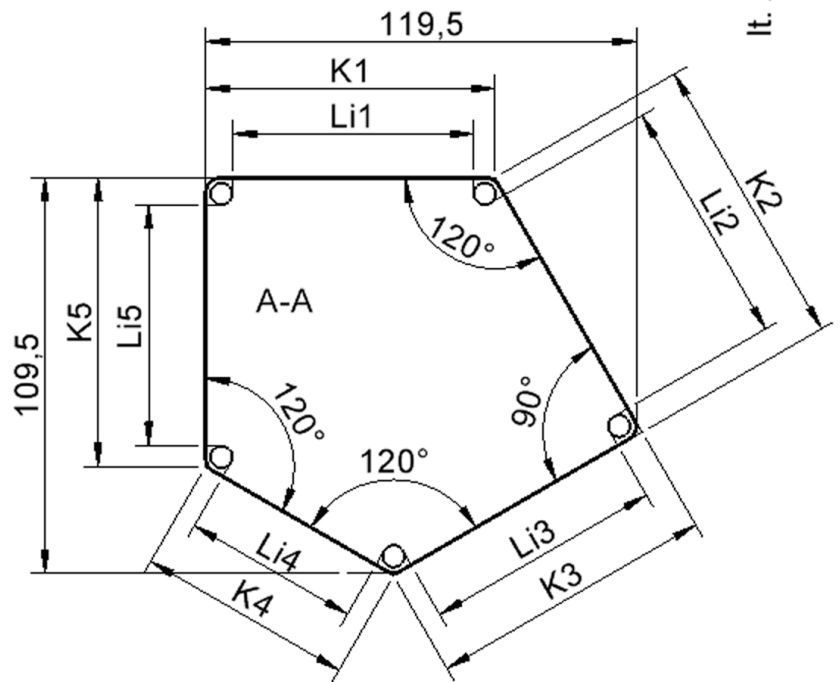

Fünfeckige kleine Tischplatte: 121 x 110 cm, Tischhöhe 64 cm, Tischbeine aus Massivholz Ø 60 mm. Die Holzoberfläche ist mehrfach lackiert. Der Tisch ist mit der Tischfußvariante "Stellfuß" zum Ausgleich von Bodenunebenheiten ausgestattet. Der Fünfecktisch besitzt für eine hohe Kippsicherheit 5 Beine. Für Stellkombinationen stehen folgende Kantenlängen zur Verfügung (Nennungen ab rechtem Winkel im Uhrzeigersinn): 79, 60, 80, 80, 81 cm.

EIGENSCHAFTEN

- ZALOTTI - der ZA-rgenLO-se TI-sch
- fünfeckige Tischplatte, klein
- abgerundete Ecken
- Tischoberseite mit Linoleumbelag 2,5 mm dick, Farben wählbar
- unterseitig mit hpl-beschichtung
- Trägerplatte mehrfach verleimtes Multiplex Echtholz, 18 mm stark
- ballig gerundete Tischkanten, feuchtigkeitsabweisend
- runde Tischbeine Ø 60 mm, Anzahl 5 Stück (grundrissbedingt)
- Tischausführung in 8 Höhen lieferbar
- Tischbeine aus Buche-Massivholz
- regulierbarer Stellfuß zum Bodenausgleich
- Anstelllängen (im UZS): 79, 60, 80, 80, 81 cm
- hohe Kippsicherheit durch 5 Beine

Zubehör

Freistehend

Artikelnummer	TIX6FE1284L1	
Breite / Höhe / Tiefe	1210 mm / 640 mm / 1100 mm	47.6" / 25.2" / 43.3"
Montageart	Freistehend	
Einsatzbereich	Krippe, Kindergarten, Grundschule	
Zertifizierung	2 Jahre Gewährleistung	
Eigenschaften	akustisch wirksam, trocken abwischbar	
Material	Holz, Linoleum, Sperrholz/Multiplex	
Form	Freiform, Fünfeckig	
Produktlinie	Zalotti	

Tischbein-Lichten und Grundmaße (Angaben in [cm])

Bezeichnung (Maße [cm])	1	2	3	4	5
Konturlänge K	80	81	79,5	60	80
Fußlichte Li	66,5	68	66	48,5	66,5

Möbelwerk Niesky GmbH
Neuhofer Straße 4-6
02906 Niesky
Deutschland