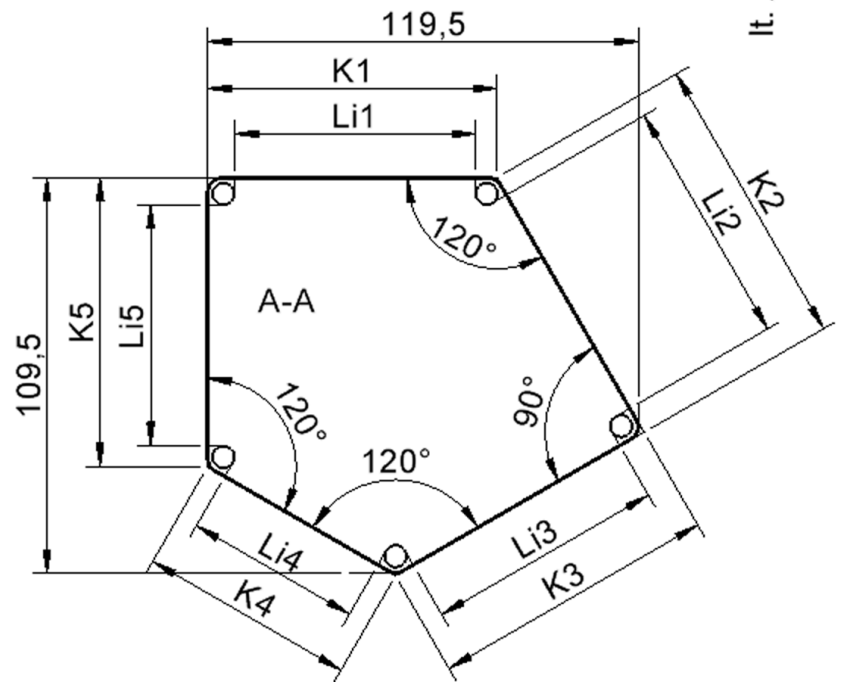

## TISCH ZALOTTI MIT LINOLEUM-BELAG

FÜNFECKTISCH-KLEIN, B/H/T: 121X64X110 CM, MASSIVHOLZBEINE Ø 60 MM, FUSSVARIANTE: STELLFUSS

Fünfeckige kleine Tischplatte: 121 x 110 cm, Tischhöhe 64 cm, Tischbeine aus Massivholz Ø 60 mm. Die Holzoberfläche ist mehrfach lackiert. Der Tisch ist mit der Tischfußvariante "Stellfuß" zum Ausgleich von Bodenunebenheiten ausgestattet. Der Fünfecktisch besitzt für eine hohe Kippsicherheit 5 Beine. Für Stellkombinationen stehen folgende Kantenlängen zur Verfügung (Nennungen ab rechtem Winkel im Uhrzeigersinn): 79, 60, 80, 80, 81 cm.

### EIGENSCHAFTEN

- ZALOTTI - der ZA-rgenLO-se TI-sch
- fünfeckige Tischplatte, klein
- abgerundete Ecken
- Tischoberseite mit Linoleumbelag 2,5 mm dick, Farben wählbar
- unterseitig mit hpl-beschichtung
- Trägerplatte mehrfach verleimtes Multiplex Echtholz, 18 mm stark
- ballig gerundete Tischkanten, feuchtigkeitsabweisend
- runde Tischbeine Ø 60 mm, Anzahl 5 Stück (grundrissbedingt)
- Tischausführung in 8 Höhen lieferbar
- Tischbeine aus Buche-Massivholz
- regulierbarer Stellfuß zum Bodenausgleich
- Anstelllängen (im UZS): 79, 60, 80, 80, 81 cm
- hohe Kippsicherheit durch 5 Beine

## Tischbein-Lichten und Grundmaße (Angaben in [cm])

Bezeichnung (Maße [cm])	1	2	3	4	5
Konturlänge K	80	81	79,5	60	80
Fußlichte Li	66,5	68	66	48,5	66,5

lt. Angebotsprogramm

Möbelwerk Niesky GmbH  
 Neuhofer Straße 4-6  
 02906 Niesky  
 Deutschland