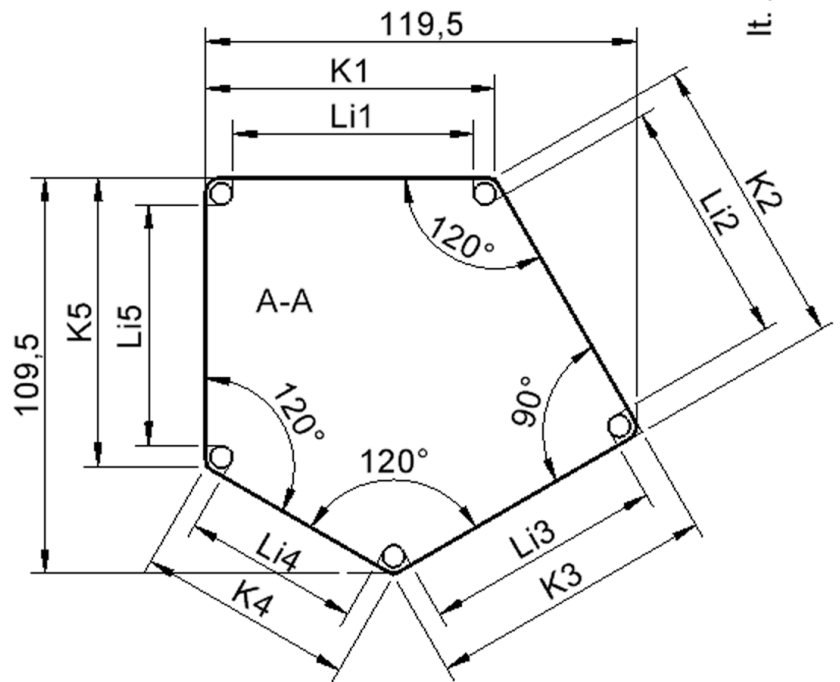

Fünfeckige kleine Tischplatte: 121 x 110 cm, Tischhöhe 59 cm, Tischbeine aus Massivholz Ø 60 mm. Die Holzoberfläche ist mehrfach lackiert. Der Tisch ist mit der Tischfußvariante "Stellfuß" zum Ausgleich von Bodenunebenheiten ausgestattet. Der Fünfecktisch besitzt für eine hohe Kippsicherheit 5 Beine. Für Stellkombinationen stehen folgende Kantenlängen zur Verfügung (Nennungen ab rechtem Winkel im Uhrzeigersinn): 79, 60, 80, 80, 81 cm.

EIGENSCHAFTEN

- ZALOTTI - der ZA-rgenLO-se TI-sch
- fünfeckige Tischplatte, klein
- abgerundete Ecken
- Tischoberseite mit Linoleumbelag 2,5 mm dick, Farben wählbar
- unterseitig mit hpl-beschichtung
- Trägerplatte mehrfach verleimtes Multiplex Echtholz, 18 mm stark
- ballig gerundete Tischkanten, feuchtigkeitsabweisend
- runde Tischbeine Ø 60 mm, Anzahl 5 Stück (grundrissbedingt)
- Tischausführung in 8 Höhen lieferbar
- Tischbeine aus Buche-Massivholz
- regulierbarer Stellfuß zum Bodenausgleich
- Anstelllängen (im UZS): 79, 60, 80, 80, 81 cm
- hohe Kippsicherheit durch 5 Beine

Zubehör

Freistehend

Artikelnummer	TIX6FE1283L1	
Breite / Höhe / Tiefe	1210 mm / 590 mm / 1100 mm	47.6" / 23.2" / 43.3"
Montageart	Freistehend	
Einsatzbereich	Krippe, Kindergarten, Grundschule	
Zertifizierung	2 Jahre Gewährleistung	
Eigenschaften	akustisch wirksam, trocken abwischbar	
Material	Holz, Linoleum, Sperrholz/Multiplex	
Form	Freiform, Fünfeckig	
Produktlinie	Zalotti	

Tischbein-Lichten und Grundmaße (Angaben in [cm])

Bezeichnung (Maße [cm])	1	2	3	4	5
Konturlänge K	80	81	79,5	60	80
Fußlichte Li	66,5	68	66	48,5	66,5

lt. Angebotsprogramm

Möbelwerk Niesky GmbH
 Neuhofer Straße 4-6
 02906 Niesky
 Deutschland