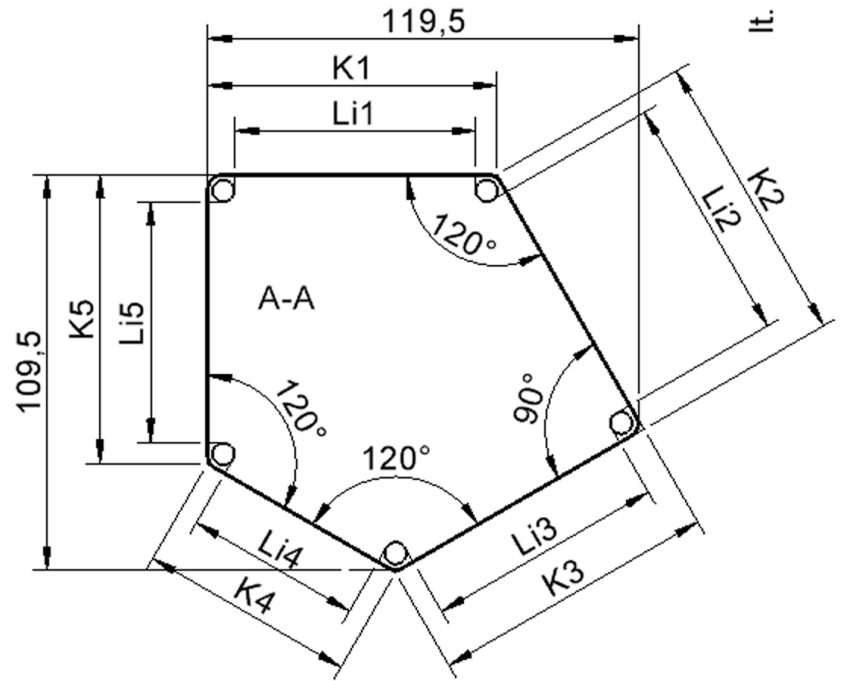

Fünfeckige kleine Tischplatte: 121 x 110 cm, Tischhöhe 59 cm, Tischbeine aus Massivholz Ø 60 mm. Die Holzoberfläche ist mehrfach lackiert. Der Tisch ist mit der Tischfußvariante "Stellfuß" zum Ausgleich von Bodenunebenheiten ausgestattet. Der Fünfecktisch besitzt für eine hohe Kippsicherheit 5 Beine. Für Stellkombinationen stehen folgende Kantenlängen zur Verfügung (Nennungen ab rechtem Winkel im Uhrzeigersinn): 79, 60, 80, 80, 81 cm.

EIGENSCHAFTEN

- ZALOTTI - der ZA-rgenLO-se TI-sch
- fünfeckige Tischplatte, klein
- abgerundete Ecken
- Tischoberseite mit Linoleumbelag 2,5 mm dick, Farben wählbar
- unterseitig mit hpl-beschichtung
- Trägerplatte mehrfach verleimtes Multiplex Echtholz, 18 mm stark
- ballig gerundete Tischkanten, feuchtigkeitsabweisend
- runde Tischbeine Ø 60 mm, Anzahl 5 Stück (grundrissbedingt)
- Tischausführung in 8 Höhen lieferbar
- Tischbeine aus Buche-Massivholz
- regulierbarer Stellfuß zum Bodenausgleich
- Anstelllängen (im UZS): 79, 60, 80, 80, 81 cm
- hohe Kippsicherheit durch 5 Beine

Artikelnummer	TIX6FE1283L1	
Breite / Höhe / Tiefe	1210 mm / 590 mm / 1100 mm	47.6" / 23.2" / 43.3"
Montageart	Freistehend	
Einsatzbereich	Krippe, Kindergarten, Grundschule	
Zertifizierung	2 Jahre Gewährleistung	
Eigenschaften	akustisch wirksam, trocken abwischbar	
Material	Holz, Linoleum, Sperrholz/Multiplex	
Form	Freiform, Fünfeckig	
Produktlinie	Zalotti	

Tischbein-Lichten und Grundmaße (Angaben in [cm])

Bezeichnung (Maße [cm])	1	2	3	4	5
Konturlänge K	80	81	79,5	60	80
Fußlichte Li	66,5	68	66	48,5	66,5

lt. Angebotsprogramm