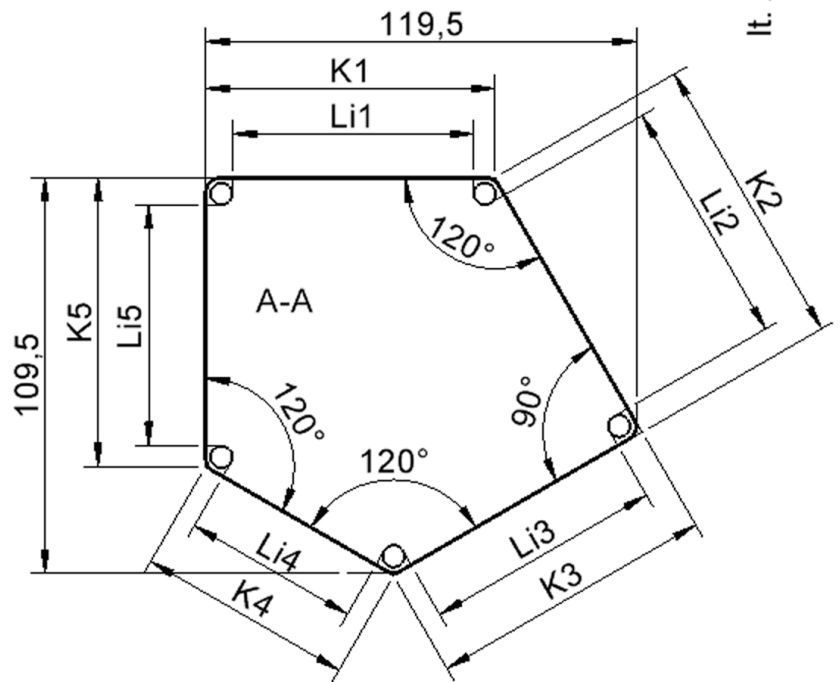

Fünfeckige kleine Tischplatte: 121 x 110 cm, Tischhöhe 53 cm, Tischbeine aus Massivholz Ø 60 mm. Die Holzoberfläche ist mehrfach lackiert. Der Tisch ist mit der Tischfußvariante "Stellfuß" zum Ausgleich von Bodenunebenheiten ausgestattet. Der Fünfecktisch besitzt für eine hohe Kippsicherheit 5 Beine. Für Stellkombinationen stehen folgende Kantenlängen zur Verfügung (Nennungen ab rechtem Winkel im Uhrzeigersinn): 79, 60, 80, 80, 81 cm.

EIGENSCHAFTEN

- ZALOTTI - der ZA-rgenLO-se TI-sch
- fünfeckige Tischplatte, klein
- abgerundete Ecken
- Tischoberseite mit Linoleumbelag 2,5 mm dick, Farben wählbar
- unterseitig mit hpl-beschichtung
- Trägerplatte mehrfach verleimtes Multiplex Echtholz, 18 mm stark
- ballig gerundete Tischkanten, feuchtigkeitsabweisend
- runde Tischbeine Ø 60 mm, Anzahl 5 Stück (grundrissbedingt)
- Tischausführung in 8 Höhen lieferbar
- Tischbeine aus Buche-Massivholz
- regulierbarer Stellfuß zum Bodenausgleich
- Anstelllängen (im UZS): 79, 60, 80, 80, 81 cm
- hohe Kippsicherheit durch 5 Beine

Zubehör

Freistehend

Artikelnummer	TIX6FE1282L1	
Breite / Höhe / Tiefe	1210 mm / 530 mm / 1100 mm	47.6" / 20.9" / 43.3"
Montageart	Freistehend	
Einsatzbereich	Krippe, Kindergarten, Grundschule	
Zertifizierung	2 Jahre Gewährleistung	
Eigenschaften	akustisch wirksam, trocken abwischbar	
Material	Holz, Linoleum, Sperrholz/Multiplex	
Form	Freiform, Fünfeckig	
Produktlinie	Zalotti	

Tischbein-Lichten und Grundmaße (Angaben in [cm])

Bezeichnung (Maße [cm])	1	2	3	4	5
Konturlänge K	80	81	79,5	60	80
Fußlichte Li	66,5	68	66	48,5	66,5

lt. Angebotsprogramm

Möbelwerk Niesky GmbH
 Neuhofer Straße 4-6
 02906 Niesky
 Deutschland