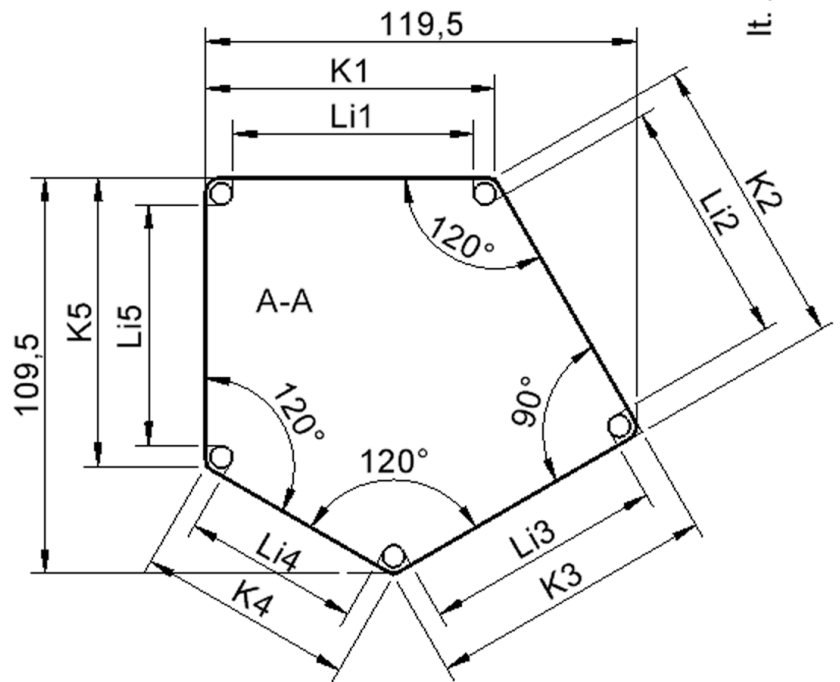

Fünfeckige kleine Tischplatte: 121 x 110 cm, Tischhöhe 46 cm, Tischbeine aus Massivholz Ø 60 mm. Die Holzoberfläche ist mehrfach lackiert. Der Tisch ist mit der Tischfußvariante "Stellfuß" zum Ausgleich von Bodenunebenheiten ausgestattet. Der Fünfecktisch besitzt für eine hohe Kippsicherheit 5 Beine. Für Stellkombinationen stehen folgende Kantenlängen zur Verfügung (Nennungen ab rechtem Winkel im Uhrzeigersinn): 79, 60, 80, 80, 81 cm.

### EIGENSCHAFTEN

- ZALOTTI - der ZA-rgenLO-se TI-sch
- fünfeckige Tischplatte, klein
- abgerundete Ecken
- Tischoberseite mit Linoleumbelag 2,5 mm dick, Farben wählbar
- unterseitig mit hpl-beschichtung
- Trägerplatte mehrfach verleimtes Multiplex Echtholz, 18 mm stark
- ballig gerundete Tischkanten, feuchtigkeitsabweisend
- runde Tischbeine Ø 60 mm, Anzahl 5 Stück (grundrissbedingt)
- Tischausführung in 8 Höhen lieferbar
- Tischbeine aus Buche-Massivholz
- regulierbarer Stellfuß zum Bodenausgleich
- Anstelllängen (im UZS): 79, 60, 80, 80, 81 cm
- hohe Kippsicherheit durch 5 Beine

### Zubehör

Freistehend

Artikelnummer	TIX6FE1281L1	
Breite / Höhe / Tiefe	1210 mm / 460 mm / 1100 mm	47.6" / 18.1" / 43.3"
Montageart	Freistehend	
Einsatzbereich	Krippe, Kindergarten, Grundschule	
Zertifizierung	2 Jahre Gewährleistung	
Eigenschaften	akustisch wirksam, trocken abwischbar	
Material	Holz, Linoleum, Sperrholz/Multiplex	
Form	Freiform, Fünfeckig	
Produktlinie	Zalotti	

## Tischbein-Lichten und Grundmaße (Angaben in [cm])

Bezeichnung (Maße [cm])	1	2	3	4	5
Konturlänge K	80	81	79,5	60	80
Fußlichte Li	66,5	68	66	48,5	66,5

Möbelwerk Niesky GmbH  
 Neuhofer Straße 4-6  
 02906 Niesky  
 Deutschland