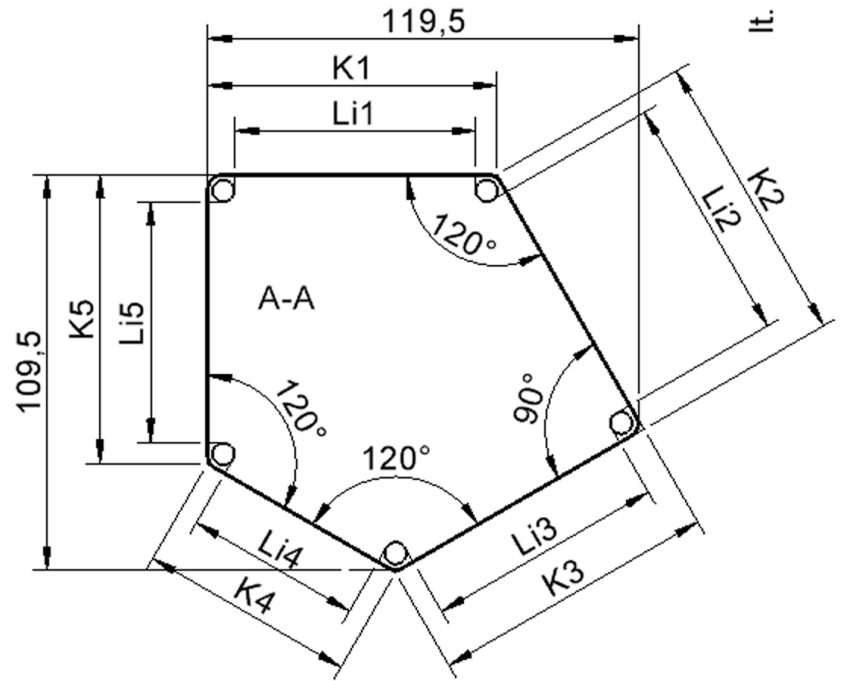

EIGENSCHAFTEN

- ZALOTTI - der ZA-rgenLO-se TI-sch
- fünfeckige Tischplatte, klein
- abgerundete Ecken
- Tischoberseite mit Linoleumbelag 2,5 mm dick, Farben wählbar
- unterseitig mit hpl-beschichtung
- Trägerplatte mehrfach verleimtes Multiplex Echtholz, 18 mm stark
- ballig gerundete Tischkanten, feuchtigkeitsabweisend
- runde Tischbeine Ø 60 mm, Anzahl 5 Stück (grundrissbedingt)
- Tischausführung in 8 Höhen lieferbar
- Tischbeine aus Buche-Massivholz
- regulierbarer Stellfuß zum Bodenausgleich
- Anstelllängen (im UZS): 79, 60, 80, 80, 81 cm
- hohe Kippsicherheit durch 5 Beine

Zubehör

Freistehend

Artikelnummer	TIX6FE1281L1	
Breite / Höhe / Tiefe	1210 mm / 460 mm / 1100 mm	47.6" / 18.1" / 43.3"
Montageart	Freistehend	
Einsatzbereich	Krippe, Kindergarten, Grundschule	
Zertifizierung	2 Jahre Gewährleistung	
Eigenschaften	akustisch wirksam, trocken abwischbar	
Material	Holz, Linoleum, Sperrholz/Multiplex	
Form	Freiform, Fünfeckig	
Produktlinie	Zalotti	

Tischbein-Lichten und Grundmaße (Angaben in [cm])

Bezeichnung (Maße [cm])	1	2	3	4	5
Konturlänge K	80	81	79,5	60	80
Fußlichte Li	66,5	68	66	48,5	66,5

It. Angebotsprogramm