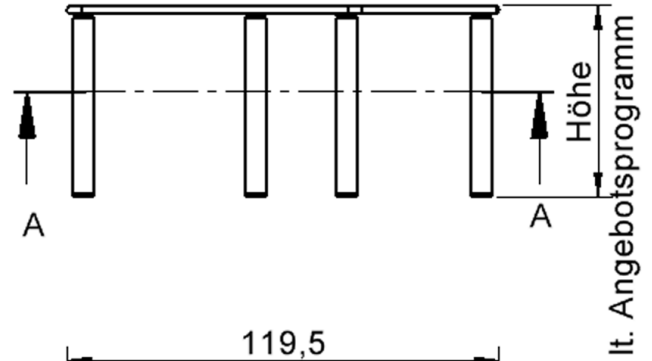

Artikelnummer	TIX6FE1281L1	
Breite / Höhe / Tiefe	1210 mm / 460 mm / 1100 mm	47.6" / 18.1" / 43.3"
Montageart	Freistehend	
Einsatzbereich	Krippe, Kindergarten, Grundschule	
Zertifizierung	2 Jahre Gewährleistung	
Eigenschaften	akustisch wirksam, trocken abwischbar	
Material	Holz, Linoleum, Sperrholz/Multiplex	
Form	Freiform, Fünfeckig	
Produktlinie	Zalotti