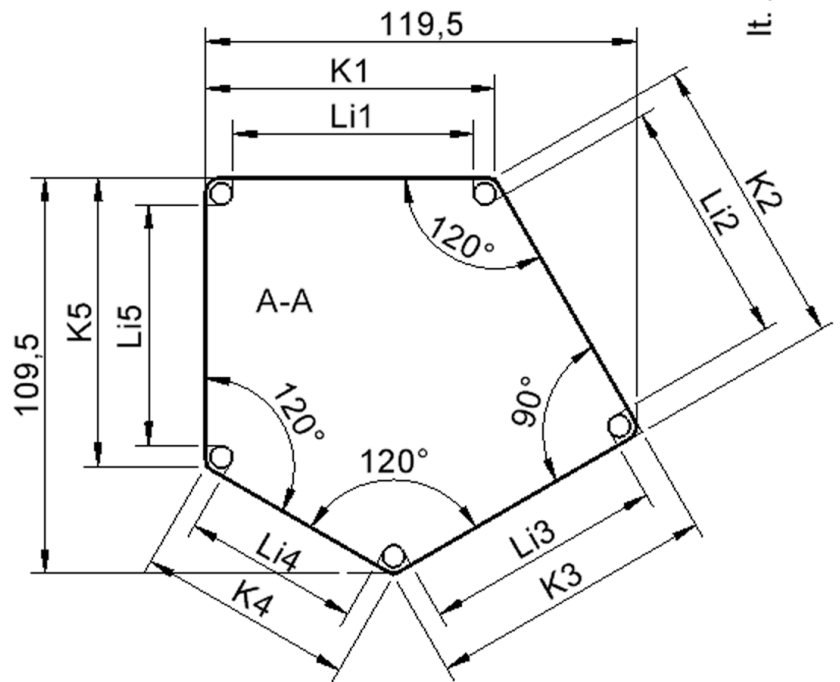

Fünfeckige kleine Tischplatte: 121 x 110 cm, Tischhöhe 46 cm, Tischbeine aus Massivholz Ø 60 mm. Die Holzoberfläche ist mehrfach lackiert. Der Tisch ist mit der Tischfußvariante "Stellfuß" zum Ausgleich von Bodenunebenheiten ausgestattet. Der Fünfecktisch besitzt für eine hohe Kippsicherheit 5 Beine. Für Stellkombinationen stehen folgende Kantenlängen zur Verfügung (Nennungen ab rechtem Winkel im Uhrzeigersinn): 79, 60, 80, 80, 81 cm.

### EIGENSCHAFTEN

- ZALOTTI - der ZA-rgenLO-se TI-sch
- fünfeckige Tischplatte, klein
- abgerundete Ecken
- Tischoberseite mit Linoleumbelag 2,5 mm dick, Farben wählbar
- unterseitig mit hpl-beschichtung
- Trägerplatte mehrfach verleimtes Multiplex Echtholz, 18 mm stark
- ballig gerundete Tischkanten, feuchtigkeitsabweisend
- runde Tischbeine Ø 60 mm, Anzahl 5 Stück (grundrissbedingt)
- Tischausführung in 8 Höhen lieferbar
- Tischbeine aus Buche-Massivholz
- regulierbarer Stellfuß zum Bodenausgleich
- Anstelllängen (im UZS): 79, 60, 80, 80, 81 cm
- hohe Kippsicherheit durch 5 Beine

### Zubehör

Freistehend

Artikelnummer	TIX6FE1281L1	
Breite / Höhe / Tiefe	1210 mm / 460 mm / 1100 mm	47.6" / 18.1" / 43.3"
Montageart	Freistehend	
Einsatzbereich	Krippe, Kindergarten, Grundschule	
Zertifizierung	2 Jahre Gewährleistung	
Eigenschaften	akustisch wirksam, trocken abwischbar	
Material	Holz, Linoleum, Sperrholz/Multiplex	
Form	Freiform, Fünfeckig	
Produktlinie	Zalotti	

## Tischbein-Lichten und Grundmaße (Angaben in [cm])

Bezeichnung (Maße [cm])	1	2	3	4	5
Konturlänge K	80	81	79,5	60	80
Fußlichte Li	66,5	68	66	48,5	66,5

Möbelwerk Niesky GmbH  
Neuhofer Straße 4-6  
02906 Niesky  
Deutschland