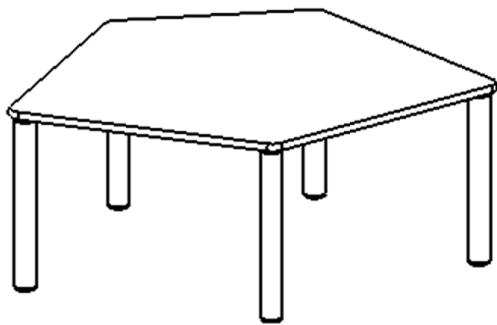

Die Ecken der Tischplatte sind großzügig abgerundet, die umlaufende Tischkante ist ballig gefräst und wasserabweisend beschichtet. Die sehr stabile Schraubkonstruktion der Tischbeine unmittelbar unter der Tischplatte bietet maximale Beinfreiheit und ist somit auch für Rollstuhlfahrer geeignet.

Fünfeckige kleine Tischplatte: 121 x 110 cm, Tischhöhe 41 cm, Tischbeine aus Massivholz Ø 60 mm. Die Holzoberfläche ist mehrfach lackiert. Der Tisch ist mit der Tischfußvariante "Stellfuß" zum Ausgleich von Bodenunebenheiten ausgestattet. Der Fünfecktisch besitzt für eine hohe Kippsicherheit 5 Beine. Für Stellkombinationen stehen folgende Kantenlängen zur Verfügung (Nennungen ab rechtem Winkel im Uhrzeigersinn): 79, 60, 80, 80, 81 cm.

EIGENSCHAFTEN

- ZALOTTI - der ZA-rgenLO-se TI-sch
- fünfeckige Tischplatte, klein
- abgerundete Ecken
- Tischoberseite mit Linoleumbelag 2,5 mm dick, Farben wählbar
- unterseitig mit hpl-beschichtung
- Trägerplatte mehrfach verleimtes Multiplex Echtholz, 18 mm stark
- ballig gerundete Tischkanten, feuchtigkeitsabweisend
- runde Tischbeine Ø 60 mm, Anzahl 5 Stück (grundrissbedingt)
- Tischausführung in 8 Höhen lieferbar
- Tischbeine aus Buche-Massivholz
- regulierbarer Stellfuß zum Bodenausgleich
- Anstelllängen (im UZS): 79, 60, 80, 80, 81 cm
- hohe Kippsicherheit durch 5 Beine

Zubehör

Freistehend

Artikelnummer	TIX6FE1280L1	
Breite / Höhe / Tiefe	1210 mm / 410 mm / 1100 mm	47.6" / 16.1" / 43.3"
Montageart	Freistehend	
Einsatzbereich	Krippe, Kindergarten	
Zertifizierung	2 Jahre Gewährleistung	
Eigenschaften	akustisch wirksam, trocken abwischbar	
Material	Holz, Linoleum, Sperrholz/Multiplex	
Form	Freiform, Fünfeckig	
Produktlinie	Zalotti	