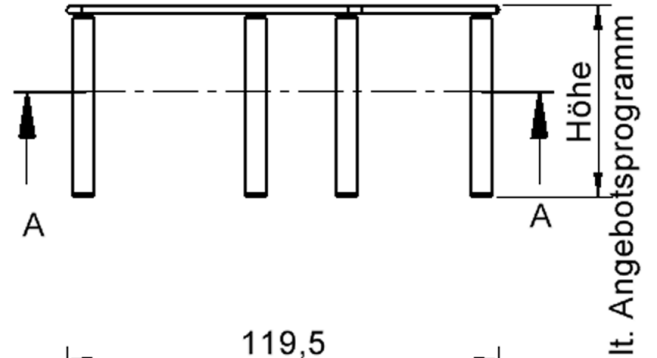

Artikelnummer	TIX6FE1280L1	
Breite / Höhe / Tiefe	1210 mm / 410 mm / 1100 mm	47.6" / 16.1" / 43.3"
Montageart	Freistehend	
Einsatzbereich	Krippe, Kindergarten	
Zertifizierung	2 Jahre Gewährleistung	
Eigenschaften	akustisch wirksam, trocken abwischbar	
Material	Holz, Linoleum, Sperrholz/Multiplex	
Form	Freiform, Fünfeckig	
Produktlinie	Zalotti