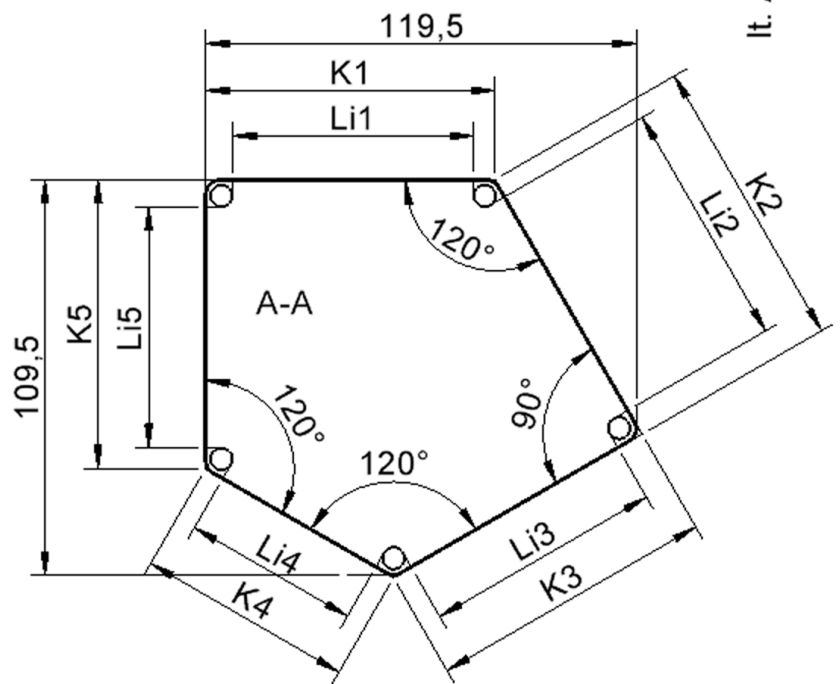

Fünfeckige kleine Tischplatte: 121 x 110 cm, Tischhöhe 41 cm, Tischbeine aus Massivholz Ø 60 mm. Die Holzoberfläche ist mehrfach lackiert. Der Tisch ist mit der Tischfußvariante "Stellfuß" zum Ausgleich von Bodenunebenheiten ausgestattet. Der Fünfecktisch besitzt für eine hohe Kippsicherheit 5 Beine. Für Stellkombinationen stehen folgende Kantenlängen zur Verfügung (Nennungen ab rechtem Winkel im Uhrzeigersinn): 79, 60, 80, 80, 81 cm.

EIGENSCHAFTEN

- ZALOTTI - der ZA-rgenLO-se TI-sch
- fünfeckige Tischplatte, klein
- abgerundete Ecken
- Tischoberseite mit Linoleumbelag 2,5 mm dick, Farben wählbar
- unterseitig mit hpl-beschichtung
- Trägerplatte mehrfach verleimtes Multiplex Echtholz, 18 mm stark
- ballig gerundete Tischkanten, feuchtigkeitsabweisend
- runde Tischbeine Ø 60 mm, Anzahl 5 Stück (grundrissbedingt)
- Tischausführung in 8 Höhen lieferbar
- Tischbeine aus Buche-Massivholz
- regulierbarer Stellfuß zum Bodenausgleich
- Anstelllängen (im UZS): 79, 60, 80, 80, 81 cm
- hohe Kippsicherheit durch 5 Beine

Zubehör

Freistehend

Artikelnummer	TIX6FE1280L1	
Breite / Höhe / Tiefe	1210 mm / 410 mm / 1100 mm	47.6" / 16.1" / 43.3"
Montageart	Freistehend	
Einsatzbereich	Krippe, Kindergarten	
Zertifizierung	2 Jahre Gewährleistung	
Eigenschaften	akustisch wirksam, trocken abwischbar	
Material	Holz, Linoleum, Sperrholz/Multiplex	
Form	Freiform, Fünfeckig	
Produktlinie	Zalotti	

Tischbein-Lichten und Grundmaße (Angaben in [cm])

Bezeichnung (Maße [cm])	1	2	3	4	5
Konturlänge K	80	81	79,5	60	80
Fußlichte Li	66,5	68	66	48,5	66,5

Möbelwerk Niesky GmbH
Neuhofer Straße 4-6
02906 Niesky
Deutschland