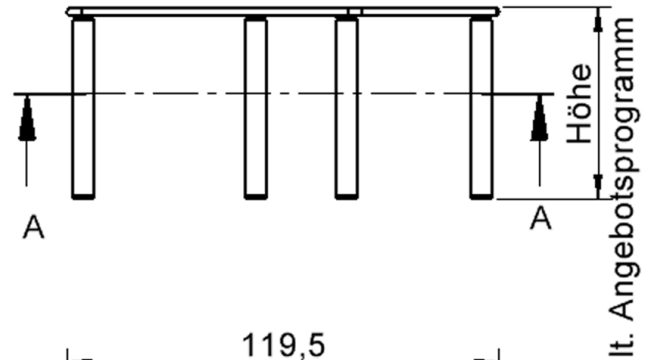

Fünfeckige kleine Tischplatte: 121 x 110 cm, Tischhöhe 41 cm, Tischbeine aus Massivholz Ø 60 mm. Die Holzoberfläche ist mehrfach lackiert. Der Tisch ist mit der Tischfußvariante "Stellfuß" zum Ausgleich von Bodenunebenheiten ausgestattet. Der Fünfecktisch besitzt für eine hohe Kippsicherheit 5 Beine. Für Stellkombinationen stehen folgende Kantenlängen zur Verfügung (Nennungen ab rechtem Winkel im Uhrzeigersinn): 79, 60, 80, 80, 81 cm.

EIGENSCHAFTEN

- ZALOTTI - der ZA-rgenLO-se TI-sch
- fünfeckige Tischplatte, klein
- abgerundete Ecken
- Tischoberseite mit Linoleumbelag 2,5 mm dick, Farben wählbar
- unterseitig mit hpl-beschichtung
- Trägerplatte mehrfach verleimtes Multiplex Echtholz, 18 mm stark
- ballig gerundete Tischkanten, feuchtigkeitsabweisend
- runde Tischbeine Ø 60 mm, Anzahl 5 Stück (grundrissbedingt)
- Tischausführung in 8 Höhen lieferbar
- Tischbeine aus Buche-Massivholz
- regulierbarer Stellfuß zum Bodenausgleich
- Anstelllängen (im UZS): 79, 60, 80, 80, 81 cm
- hohe Kippsicherheit durch 5 Beine

Zubehör

Freistehend

Artikelnummer	TIX6FE1280L1	
Breite / Höhe / Tiefe	1210 mm / 410 mm / 1100 mm	47.6" / 16.1" / 43.3"
Montageart	Freistehend	
Einsatzbereich	Krippe, Kindergarten	
Zertifizierung	2 Jahre Gewährleistung	
Eigenschaften	akustisch wirksam, trocken abwischbar	
Material	Holz, Linoleum, Sperrholz/Multiplex	
Form	Freiform, Fünfeckig	
Produktlinie	Zalotti	