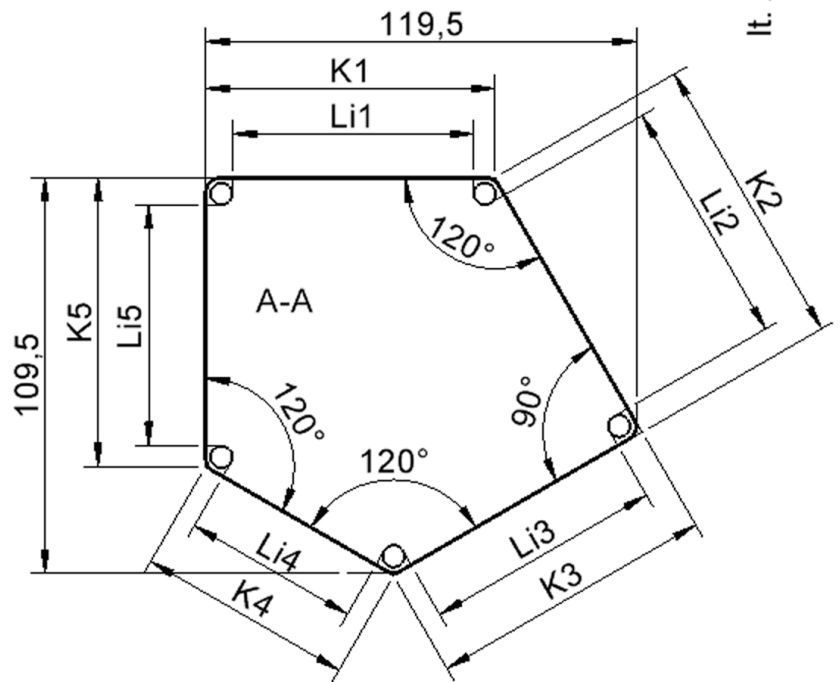

Fünfeckige kleine Tischplatte: 121 x 110 cm, Tischhöhe 25 cm, Tischbeine aus Massivholz Ø 60 mm. Die Holzoberfläche ist mehrfach lackiert. Der Tisch ist mit der Tischfußvariante "Stellfuß" zum Ausgleich von Bodenunebenheiten ausgestattet. Der Fünfecktisch besitzt für eine hohe Kippsicherheit 5 Beine. Für Stellkombinationen stehen folgende Kantenlängen zur Verfügung (Nennungen ab rechtem Winkel im Uhrzeigersinn): 79, 60, 80, 80, 81 cm.

EIGENSCHAFTEN

- ZALOTTI - der ZA-rgenLO-se TI-sch
- fünfeckige Tischplatte, klein
- abgerundete Ecken
- Tischoberseite mit Linoleumbelag 2,5 mm dick, Farben wählbar
- unterseitig mit hpl-beschichtung
- Trägerplatte mehrfach verleimtes Multiplex Echtholz, 18 mm stark
- ballig gerundete Tischkanten, feuchtigkeitsabweisend
- runde Tischbeine Ø 60 mm, Anzahl 5 Stück (grundrissbedingt)
- Tischausführung in 8 Höhen lieferbar
- Tischbeine aus Buche-Massivholz
- regulierbarer Stellfuß zum Bodenausgleich
- Anstelllängen (im UZS): 79, 60, 80, 80, 81 cm
- hohe Kippsicherheit durch 5 Beine

Zubehör

Freistehend

Artikelnummer	TIX6FE128KL1	
Breite / Höhe / Tiefe	1210 mm / 250 mm / 1100 mm	47.6" / 9.8" / 43.3"
Montageart	Freistehend	
Einsatzbereich	Krippe, Kindergarten	
Zertifizierung	2 Jahre Gewährleistung	
Eigenschaften	akustisch wirksam, trocken abwischbar	
Material	Holz, Linoleum, Sperrholz/Multiplex	
Form	Freiform, Fünfeckig	
Produktlinie	Zalotti	

Tischbein-Lichten und Grundmaße (Angaben in [cm])

Bezeichnung (Maße [cm])	1	2	3	4	5
Konturlänge K	80	81	79,5	60	80
Fußlichte Li	66,5	68	66	48,5	66,5

Möbelwerk Niesky GmbH
Neuhofer Straße 4-6
02906 Niesky
Deutschland