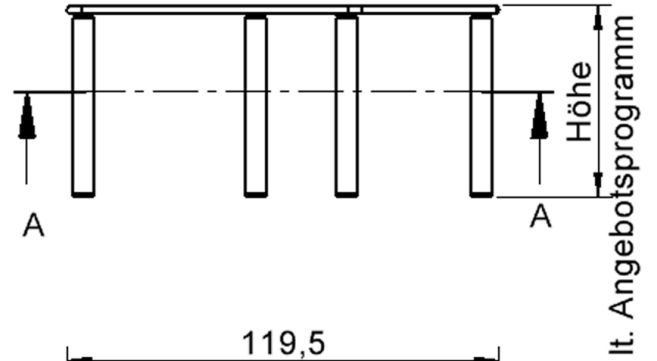

Artikelnummer	TIX6FE128KL1	
Breite / Höhe / Tiefe	1210 mm / 250 mm / 1100 mm	47.6" / 9.8" / 43.3"
Montageart	Freistehend	
Einsatzbereich	Krippe, Kindergarten	
Zertifizierung	2 Jahre Gewährleistung	
Eigenschaften	akustisch wirksam, trocken abwischbar	
Material	Holz, Linoleum, Sperrholz/Multiplex	
Form	Freiform, Fünfeckig	
Produktlinie	Zalotti