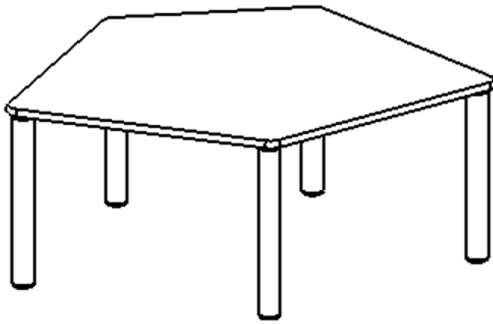

Artikelnummer	TIX6FE128KL1	
Breite / Höhe / Tiefe	1210 mm / 250 mm / 1100 mm	47.6" / 9.8" / 43.3"
Montageart	Freistehend	
Einsatzbereich	Krippe, Kindergarten	
Zertifizierung	2 Jahre Gewährleistung	
Eigenschaften	akustisch wirksam, trocken abwischbar	
Material	Holz, Linoleum, Sperrholz/Multiplex	
Form	Freiform, Fünfeckig	
Produktlinie	Zalotti