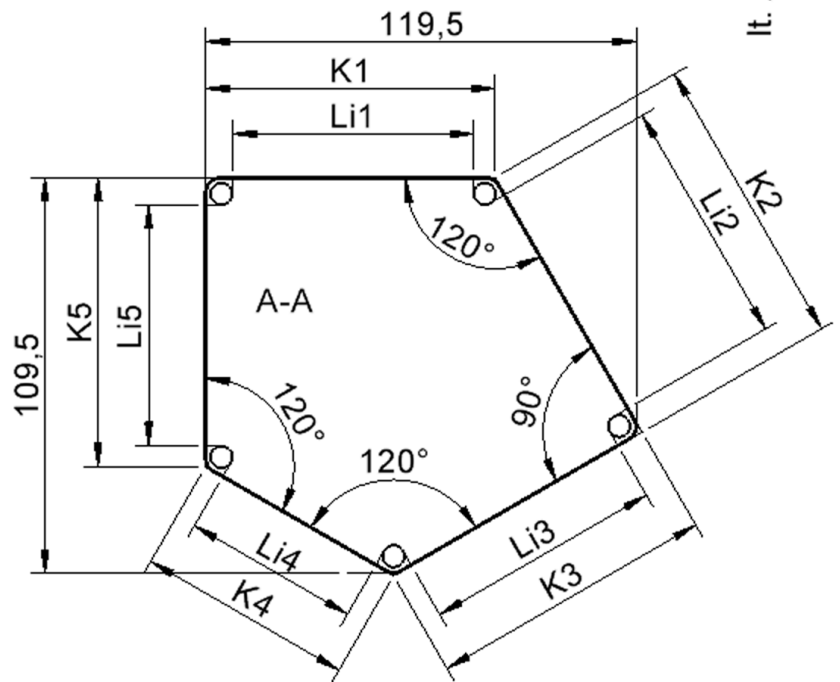

TIX6FE128KL1

PRODUKTDATENBLATT
WWW.MOEBELWERK-NIESKY.DE

TISCH ZALOTTI MIT LINOLEUM-BELAG

FÜNFECKTISCH-KLEIN ZALOTTI, B/H/T: 121X25X110 CM, TISCHBEINE AUS MASSIVHOLZ Ø 60 MM, TISCHFUSS-VARIANTE: STELLFUSS

Zubehör

EIGENSCHAFTEN

- ZALOTTI - der ZA-rgenLO-se TI-sch
- fünfeckige Tischplatte, klein
- abgerundete Ecken
- Tischoberseite mit Linoleumbelag 2,5 mm dick, Farben wählbar
- unterseitig mit hpl-beschichtung
- Trägerplatte aus stabilem Multiplex Echtholz, mehrfach verleimt, 18 mm
- ballig gerundete Tischkanten, feuchtigkeitsabweisend
- runde Tischbeine Ø 60 mm, Anzahl 5 Stück (grundrissbedingt)
- Tischausführung in 8 Höhen lieferbar
- Tischbeine aus Buche-Massivholz
- regulierbarer Stellfuß zum Bodenausgleich
- Anstelllängen (im UZS): 79, 60, 80, 80, 81 cm
- hohe Kippsicherheit durch 5 Beine

Freistehend

25.03.2025
Seite 1/2

Artikelnummer	TIX6FE128KL1	
Breite / Höhe / Tiefe	1210 mm / 250 mm / 1100 mm	47.6" / 9.8" / 43.3"
Montageart	Freistehend	
Einsatzbereich	Krippe, Kindergarten	
Zertifizierung	2 Jahre Gewährleistung	
Eigenschaften	akustisch wirksam, trocken abwischbar	
Material	Holz, Linoleum, Sperrholz/Multiplex	
Form	Freiform, Fünfeckig	
Produktlinie	Zalotti	

Tischbein-Lichten und Grundmaße (Angaben in [cm])

Bezeichnung (Maße [cm])	1	2	3	4	5
Konturlänge K	80	81	79,5	60	80
Fußlichte Li	66,5	68	66	48,5	66,5

Möbelwerk Niesky GmbH
Neuhofer Straße 4-6
02906 Niesky
Deutschland