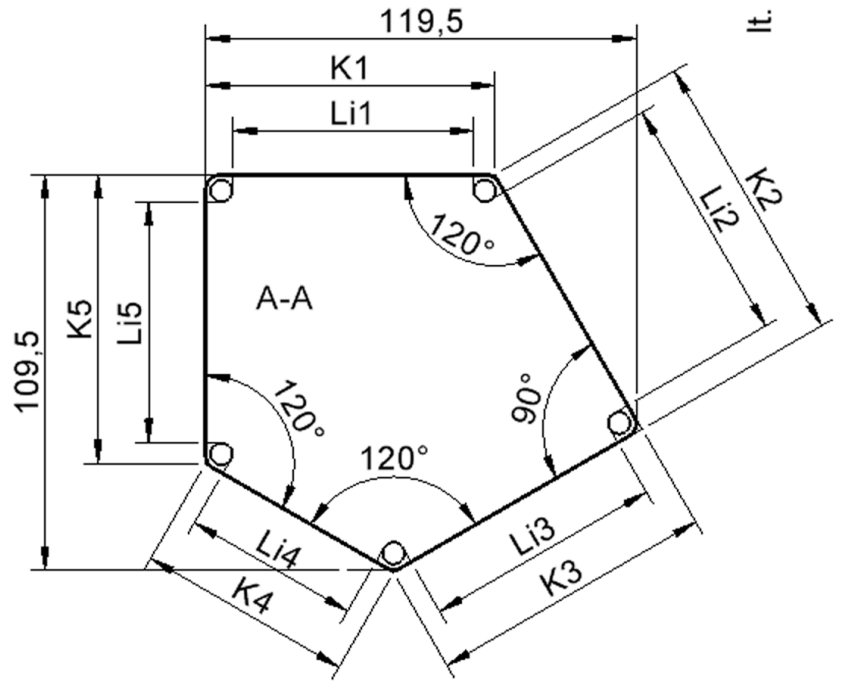

Fünfeckige kleine Tischplatte: 121 x 110 cm, Tischhöhe 59 cm, Tischbeine aus Massivholz Ø 60 mm. Die Holzoberfläche ist mehrfach lackiert. Der Tisch ist mit der Tischfußvariante "fahrbar" ausgestattet. Der Fünfecktisch besitzt für eine hohe Kippsicherheit 5 Beine. Für Stellkombinationen stehen folgende Kantenlängen zur Verfügung (Nennungen ab rechtem Winkel im Uhrzeigersinn): 79, 60, 80, 80, 81 cm.

EIGENSCHAFTEN

- ZALOTTI - der ZA-rgenLO-se TI-sch
- fünfeckige Tischplatte, klein
- abgerundete Ecken
- Tischplatte beidseitig mit HPL beschichtet - für Oberseite Farben, Dekore wählbar
- Schichtstoffbelag / HPL-Belag, 0,8 mm
- Trägerplatte mehrfach verleimtes Multiplex Echtholz, 18 mm stark
- ballig gerundete Tischkanten, feuchtigkeitsabweisend
- runde Tischbeine Ø 60 mm, Anzahl 5 Stück (grundrissbedingt)
- Tischausführung in 8 Höhen lieferbar
- Tischbeine aus Buche-Massivholz
- Tisch fahrbar - 2 Beine besitzen Rollen
- Anstelllängen (im UZS): 79, 60, 80, 80, 81 cm
- hohe Kippsicherheit durch 5 Beine

Zubehör

Freistehend

Fahrbar

Artikelnummer	TIX6FE1283H2	
Breite / Höhe / Tiefe	1210 mm / 590 mm / 1100 mm	47.6" / 23.2" / 43.3"
Montageart	Freistehend, Fahrbar	
Einsatzbereich	Krippe, Kindergarten, Grundschule	
Zertifizierung	2 Jahre Gewährleistung	
Eigenschaften	trocken abwischbar	
Material	Holz, Schichtstoffplatte, Sperrholz/Multiplex	
Form	Freiform, Fünfeckig	
Produktlinie	Zalotti	

Tischbein-Lichten und Grundmaße (Angaben in [cm])

Bezeichnung (Maße [cm])	1	2	3	4	5
Konturlänge K	80	81	79,5	60	80
Fußlichte Li	66,5	68	66	48,5	66,5

lt. Angebotsprogramm

Möbelwerk Niesky GmbH
Neuhofer Straße 4-6
02906 Niesky
Deutschland