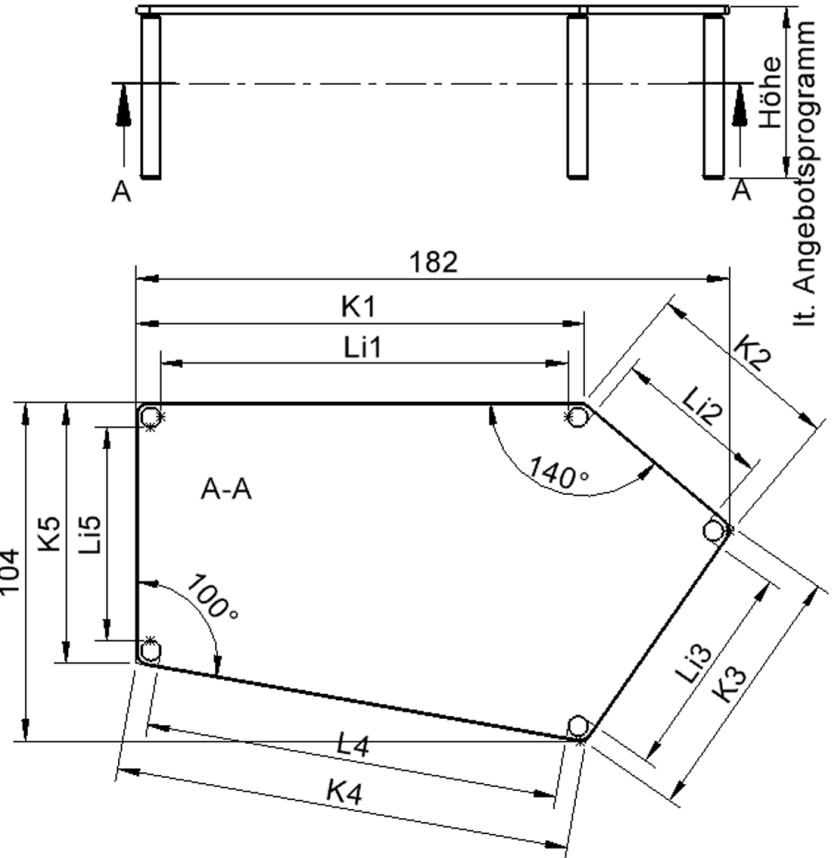

Fünfeckige große Tischplatte: 184 x 104 cm, Tischhöhe 59 cm, Tischbeine aus Massivholz Ø 60 mm. Die Holzoberfläche ist mehrfach lackiert. Der Tisch ist mit der Tischfußvariante "fahrbar" ausgestattet. Der Fünfecktisch besitzt für eine hohe Kippsicherheit 5 Beine. Für Stellkombinationen stehen folgende Kantenlängen zur Verfügung (Nennungen ab rechtem Winkel im Uhrzeigersinn): 80, 140, 80, 60, 140 cm.

Zubehör

EIGENSCHAFTEN

- ZALOTTI - der ZA-rgenLO-se TI-sch
- fünfeckige Tischplatte, groß
- abgerundete Ecken
- Tischoberseite mit Linoleumbelag 2,5 mm dick, Farben wählbar
- unterseitig mit HPL-Beschichtung
- Trägerplatte mehrfach verleimtes Multiplex Echtholz, 18 mm stark
- ballig gerundete Tischkanten, feuchtigkeitsabweisend
- runde Tischbeine Ø 60 mm, Anzahl 5 Stück (grundrissbedingt)
- Tischausführung in 8 Höhen lieferbar
- Tischbeine aus Buche-Massivholz
- Tisch fahrbar - 2 Beine besitzen Rollen
- Anstelllängen (im UZS): 80, 140, 80, 60, 140 cm
- hohe Kippsicherheit durch 5 Beine

Freistehend

Fahrbar

Artikelnummer	TIX6FE1883L2	
Breite / Höhe / Tiefe	1850 mm / 590 mm / 1040 mm	72.8" / 23.2" / 40.9"
Montageart	Freistehend, Fahrbar	
Einsatzbereich	Krippe, Kindergarten, Grundschule	
Zertifizierung	2 Jahre Gewährleistung	
Eigenschaften	akustisch wirksam, trocken abwischbar	
Material	Holz, Linoleum, Sperrholz/Multiplex	
Form	Freiform, Fünfeckig	
Produktlinie	Zalotti	

Tischbein-Lichten und Grundmaße (Angaben in [cm])

Bezeichnung (Maße [cm])	1	2	3	4	5
Konturlänge K	137,5	60	80	140	80
Fußlichte Li	125	48	127	48,5	65,5

Möbelwerk Niesky GmbH
 Neuhofer Straße 4-6
 02906 Niesky
 Deutschland