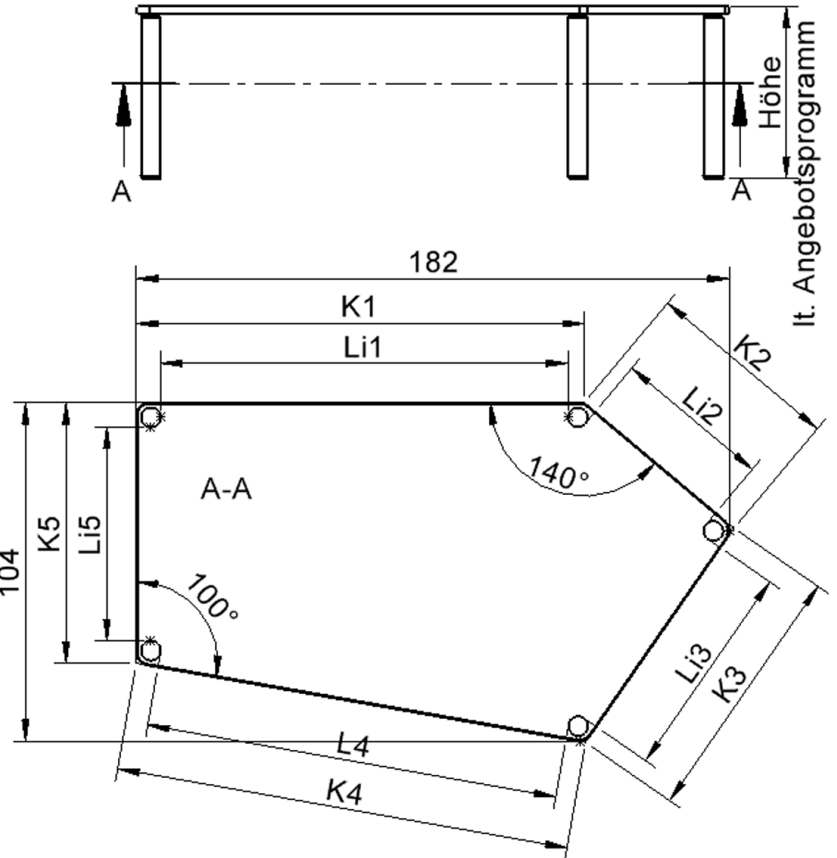

Fünfeckige große Tischplatte: 184 x 104 cm, Tischhöhe 41 cm, Tischbeine aus Massivholz Ø 60 mm. Die Holzoberfläche ist mehrfach lackiert. Der Tisch ist mit der Tischfußvariante "fahrbar" ausgestattet. Der Fünfecktisch besitzt für eine hohe Kippsicherheit 5 Beine. Für Stellkombinationen stehen folgende Kantenlängen zur Verfügung (Nennungen ab rechtem Winkel im Uhrzeigersinn): 80, 140, 80, 60, 140 cm.

EIGENSCHAFTEN

- ZALOTTI - der ZA-rgenLO-se TI-sch
- fünfeckige Tischplatte, groß
- abgerundete Ecken
- Tischoberseite mit Linoleumbelag 2,5 mm dick, Farben wählbar
- unterseitig mit HPL-Beschichtung
- Trägerplatte mehrfach verleimtes Multiplex Echtholz, 18 mm stark
- ballig gerundete Tischkanten, feuchtigkeitsabweisend
- runde Tischbeine Ø 60 mm, Anzahl 5 Stück (grundrissbedingt)
- Tischausführung in 8 Höhen lieferbar
- Tischbeine aus Buche-Massivholz
- Tisch fahrbar - 2 Beine besitzen Rollen
- Anstelllängen (im UZS): 80, 140, 80, 60, 140 cm
- hohe Kippsicherheit durch 5 Beine

Zubehör

Freistehend

Fahrbar

Artikelnummer	TIX6FE1880L2	
Breite / Höhe / Tiefe	1850 mm / 410 mm / 1040 mm	72.8" / 16.1" / 40.9"
Montageart	Freistehend, Fahrbar	
Einsatzbereich	Krippe, Kindergarten	
Zertifizierung	2 Jahre Gewährleistung	
Eigenschaften	akustisch wirksam, trocken abwischbar	
Material	Holz, Linoleum, Sperrholz/Multiplex	
Form	Freiform, Fünfeckig	
Produktlinie	Zalotti	

Tischbein-Lichten und Grundmaße (Angaben in [cm])

Bezeichnung (Maße [cm])	1	2	3	4	5
Konturlänge K	137,5	60	80	140	80
Fußlichte Li	125	48	127	48,5	65,5

lt. Angebotsprogramm

Möbelwerk Niesky GmbH
 Neuhofer Straße 4-6
 02906 Niesky
 Deutschland