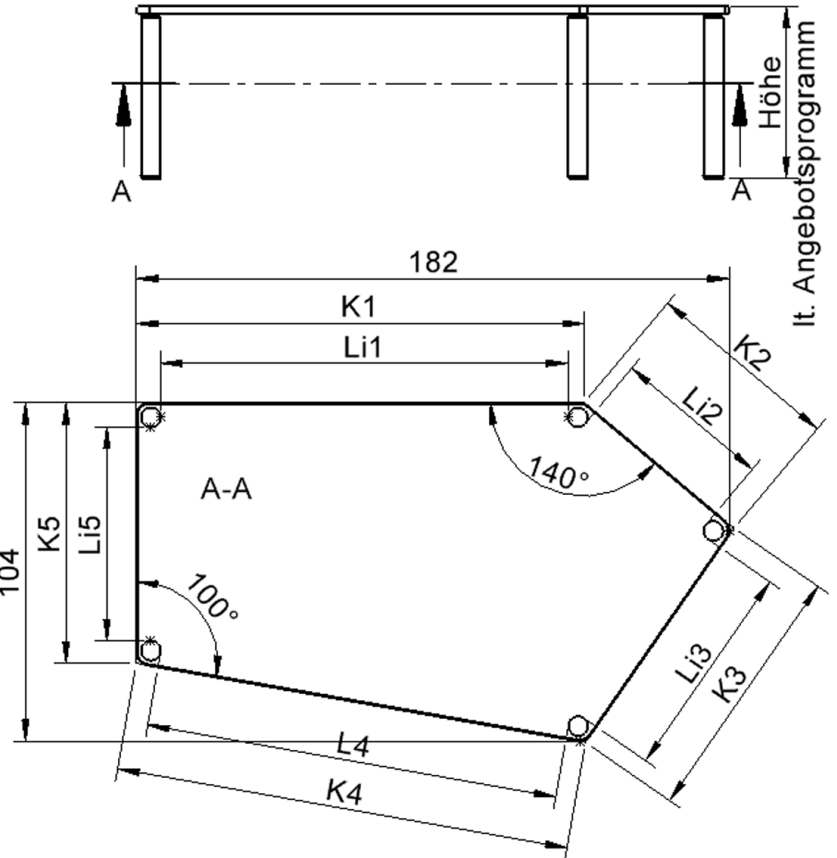

Fünfeckige große Tischplatte: 184 x 104 cm, Tischhöhe 25 cm, Tischbeine aus Massivholz Ø 60 mm. Die Holzoberfläche ist mehrfach lackiert. Der Tisch ist mit der Tischfußvariante "fahrbar" ausgestattet. Der Fünfecktisch besitzt für eine hohe Kippsicherheit 5 Beine. Für Stellkombinationen stehen folgende Kantenlängen zur Verfügung (Nennungen ab rechtem Winkel im Uhrzeigersinn): 80, 140, 80, 60, 140 cm.

EIGENSCHAFTEN

- ZALOTTI - der ZA-rgenLO-se TI-sch
- fünfeckige Tischplatte, groß
- abgerundete Ecken
- Tischoberseite mit Linoleumbelag 2,5 mm dick, Farben wählbar
- unterseitig mit HPL-Beschichtung
- Trägerplatte mehrfach verleimtes Multiplex Echtholz, 18 mm stark
- ballig gerundete Tischkanten, feuchtigkeitsabweisend
- runde Tischbeine Ø 60 mm, Anzahl 5 Stück (grundrissbedingt)
- Tischausführung in 8 Höhen lieferbar
- Tischbeine aus Buche-Massivholz
- Tisch fahrbar - 2 Beine besitzen Rollen
- Anstelllängen (im UZS): 80, 140, 80, 60, 140 cm
- hohe Kippsicherheit durch 5 Beine

Zubehör

Freistehend

Fahrbar

Artikelnummer	TIX6FE188KL2	
Breite / Höhe / Tiefe	1850 mm / 250 mm / 1040 mm	72.8" / 9.8" / 40.9"
Montageart	Freistehend, Fahrbar	
Einsatzbereich	Krippe, Kindergarten	
Zertifizierung	2 Jahre Gewährleistung	
Eigenschaften	akustisch wirksam, trocken abwischbar	
Material	Holz, Linoleum, Sperrholz/Multiplex	
Form	Freiform, Fünfeckig	
Produktlinie	Zalotti	

Tischbein-Lichten und Grundmaße (Angaben in [cm])

Bezeichnung (Maße [cm])	1	2	3	4	5
Konturlänge K	137,5	60	80	140	80
Fußlichte Li	125	48	127	48,5	65,5

Möbelwerk Niesky GmbH
 Neuhofer Straße 4-6
 02906 Niesky
 Deutschland