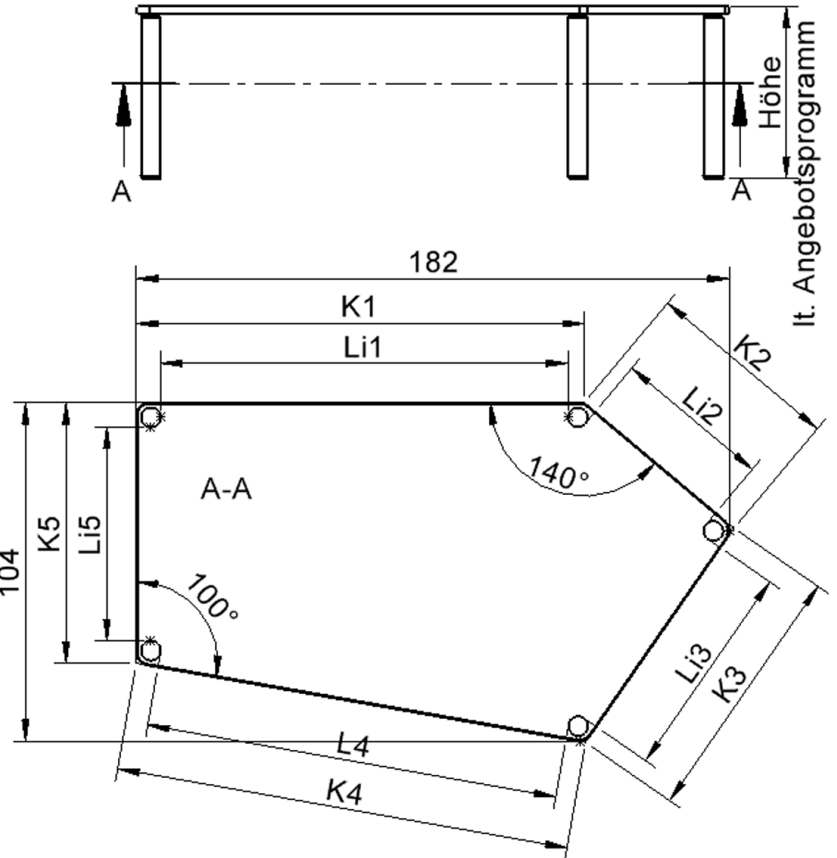

Fünfeckige große Tischplatte: 184 x 104 cm, Tischhöhe 59 cm, Tischbeine aus Massivholz Ø 60 mm. Die Holzoberfläche ist mehrfach lackiert. Der Tisch ist mit der Tischfußvariante "Stellfuß" zum Ausgleich von Bodenunebenheiten ausgestattet. Der Fünfecktisch besitzt für eine hohe Kippsicherheit 5 Beine. Für Stellkombinationen stehen folgende Kantenlängen zur Verfügung (Nennungen ab rechtem Winkel im Uhrzeigersinn): 80, 140, 80, 60, 140 cm.

EIGENSCHAFTEN

- ZALOTTI - der ZA-rgenLO-se TI-sch
- fünfeckige Tischplatte, groß
- abgerundete Ecken
- Tischoberseite mit Linoleumbelag 2,5 mm dick, Farben wählbar
- unterseitig mit hpl-beschichtung
- Trägerplatte mehrfach verleimtes Multiplex Echtholz, 18 mm stark
- ballig gerundete Tischkanten, feuchtigkeitsabweisend
- runde Tischbeine Ø 60 mm, Anzahl 5 Stück (grundrissbedingt)
- Tischausführung in 8 Höhen lieferbar
- Tischbeine aus Buche-Massivholz
- regulierbarer Stellfuß zum Bodenausgleich
- Anstelllängen (im UZS): 80, 140, 80, 60, 140 cm
- hohe Kippsicherheit durch 5 Beine

Zubehör

Freistehend

Artikelnummer	TIX6FE1883L1	
Breite / Höhe / Tiefe	1850 mm / 590 mm / 1040 mm	72.8" / 23.2" / 40.9"
Montageart	Freistehend	
Einsatzbereich	Krippe, Kindergarten, Grundschule	
Zertifizierung	2 Jahre Gewährleistung	
Eigenschaften	akustisch wirksam, trocken abwischbar	
Material	Holz, Linoleum, Sperrholz/Multiplex	
Form	Freiform, Fünfeckig	
Produktlinie	Zalotti	

Tischbein-Lichten und Grundmaße (Angaben in [cm])

Bezeichnung (Maße [cm])	1	2	3	4	5
Konturlänge K	137,5	60	80	140	80
Fußlichte Li	125	48	127	48,5	65,5

Möbelwerk Niesky GmbH
 Neuhofer Straße 4-6
 02906 Niesky
 Deutschland