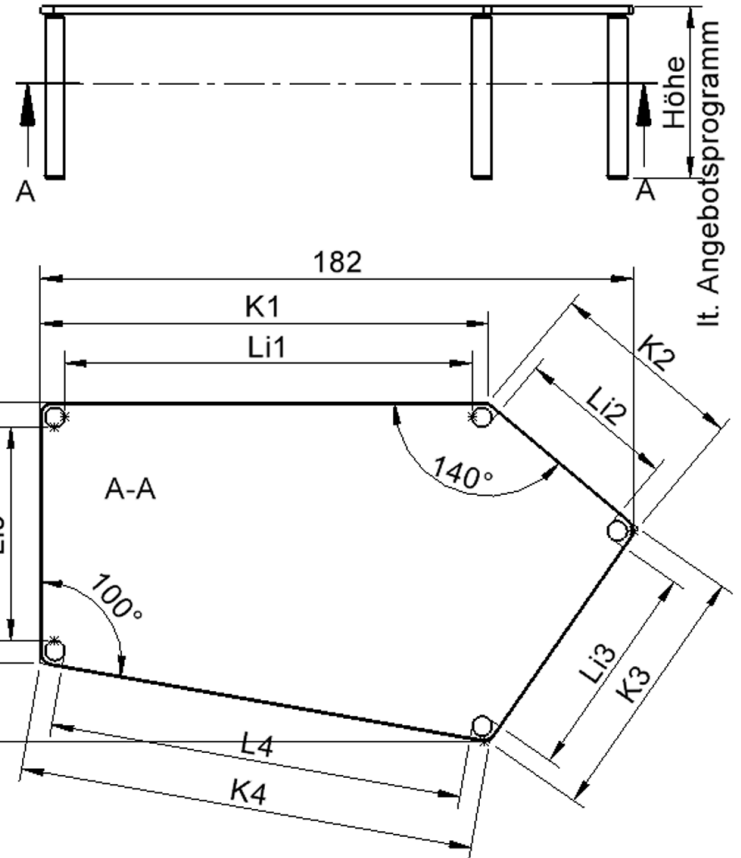

Fünfeckige große Tischplatte: 184 x 104 cm, Tischhöhe 59 cm, Tischbeine aus Massivholz Ø 60 mm. Die Holzoberfläche ist mehrfach lackiert. Der Tisch ist mit der Tischfußvariante "Stellfuß" zum Ausgleich von Bodenunebenheiten ausgestattet. Der Fünfecktisch besitzt für eine hohe Kippsicherheit 5 Beine. Für Stellkombinationen stehen folgende Kantenlängen zur Verfügung (Nennungen ab rechtem Winkel im Uhrzeigersinn): 80, 140, 80, 60, 140 cm.

EIGENSCHAFTEN

- ZALOTTI - der ZA-rgenLO-se TI-sch
- fünfeckige Tischplatte, groß
- abgerundete Ecken
- Tischoberseite mit Linoleumbelag 2,5 mm dick, Farben wählbar
- unterseitig mit hpl-beschichtung
- Trägerplatte mehrfach verleimtes Multiplex Echtholz, 18 mm stark
- ballig gerundete Tischkanten, feuchtigkeitsabweisend
- runde Tischbeine Ø 60 mm, Anzahl 5 Stück (grundrissbedingt)
- Tischausführung in 8 Höhen lieferbar
- Tischbeine aus Buche-Massivholz
- regulierbarer Stellfuß zum Bodenausgleich
- Anstelllängen (im UZS): 80, 140, 80, 60, 140 cm
- hohe Kippsicherheit durch 5 Beine

Zubehör

Freistehend

Artikelnummer	TIX6FE1883L1	
Breite / Höhe / Tiefe	1850 mm / 590 mm / 1040 mm	72.8" / 23.2" / 40.9"
Montageart	Freistehend	
Einsatzbereich	Krippe, Kindergarten, Grundschule	
Zertifizierung	2 Jahre Gewährleistung	
Eigenschaften	akustisch wirksam, trocken abwischbar	
Material	Holz, Linoleum, Sperrholz/Multiplex	
Form	Freiform, Fünfeckig	
Produktlinie	Zalotti	

Tischbein-Lichten und Grundmaße (Angaben in [cm])

Bezeichnung (Maße [cm])	1	2	3	4	5
Konturlänge K	137,5	60	80	140	80
Fußlichte Li	125	48	127	48,5	65,5

104

Möbelwerk Niesky GmbH
 Neuhofer Straße 4-6
 02906 Niesky
 Deutschland