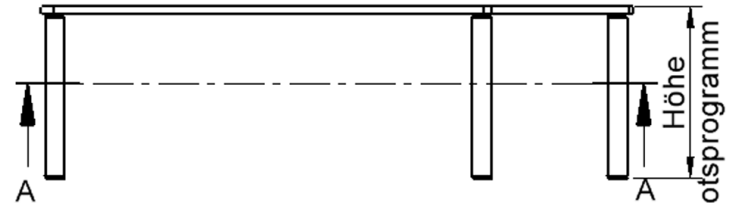

Artikelnummer	TIX6FE1883L1	
Breite / Höhe / Tiefe	1850 mm / 590 mm / 1040 mm	72.8" / 23.2" / 40.9"
Montageart	Freistehend	
Einsatzbereich	Krippe, Kindergarten, Grundschule	
Zertifizierung	2 Jahre Gewährleistung	
Eigenschaften	akustisch wirksam, trocken abwischbar	
Material	Holz, Linoleum, Sperrholz/Multiplex	
Form	Freiform, Fünfeckig	
Produktlinie	Zalotti