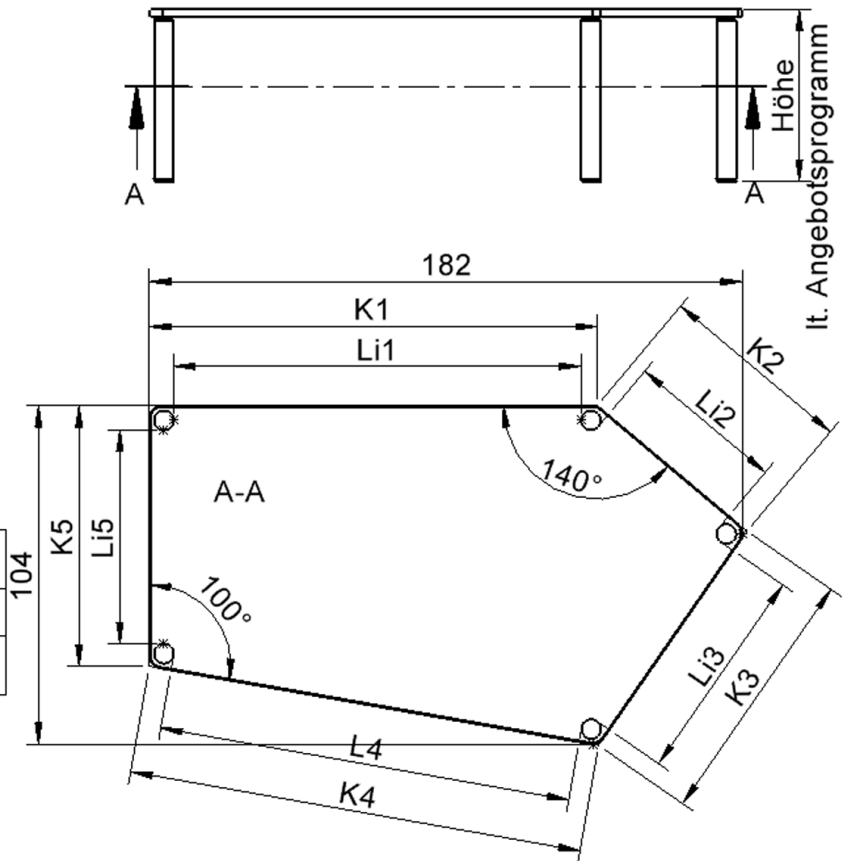

Fünfeckige große Tischplatte: 184 x 104 cm, Tischhöhe 41 cm, Tischbeine aus Massivholz Ø 60 mm. Die Holzoberfläche ist mehrfach lackiert. Der Tisch ist mit der Tischfußvariante "Stellfuß" zum Ausgleich von Bodenunebenheiten ausgestattet. Der Fünfecktisch besitzt für eine hohe Kippsicherheit 5 Beine. Für Stellkombinationen stehen folgende Kantenlängen zur Verfügung (Nennungen ab rechtem Winkel im Uhrzeigersinn): 80, 140, 80, 60, 140 cm.

EIGENSCHAFTEN

- ZALOTTI - der ZA-rgenLO-se TI-sch
- fünfeckige Tischplatte, groß
- abgerundete Ecken
- Tischoberseite mit Linoleumbelag 2,5 mm dick, Farben wählbar
- unterseitig mit hpl-beschichtung
- Trägerplatte mehrfach verleimtes Multiplex Echtholz, 18 mm stark
- ballig gerundete Tischkanten, feuchtigkeitsabweisend
- runde Tischbeine Ø 60 mm, Anzahl 5 Stück (grundrissbedingt)
- Tischausführung in 8 Höhen lieferbar
- Tischbeine aus Buche-Massivholz
- regulierbarer Stellfuß zum Bodenausgleich
- Anstelllängen (im UZS): 80, 140, 80, 60, 140 cm
- hohe Kippsicherheit durch 5 Beine

Zubehör

Freistehend

Artikelnummer	TIX6FE1880L1	
Breite / Höhe / Tiefe	1850 mm / 410 mm / 1040 mm	72.8" / 16.1" / 40.9"
Montageart	Freistehend	
Einsatzbereich	Krippe, Kindergarten	
Zertifizierung	2 Jahre Gewährleistung	
Eigenschaften	akustisch wirksam, trocken abwischbar	
Material	Holz, Linoleum, Sperrholz/Multiplex	
Form	Freiform, Fünfeckig	
Produktlinie	Zalotti	

Tischbein-Lichten und Grundmaße (Angaben in [cm])

Bezeichnung (Maße [cm])	1	2	3	4	5
Konturlänge K	137,5	60	80	140	80
Fußlichte Li	125	48	127	48,5	65,5

Möbelwerk Niesky GmbH
 Neuhofer Straße 4-6
 02906 Niesky
 Deutschland