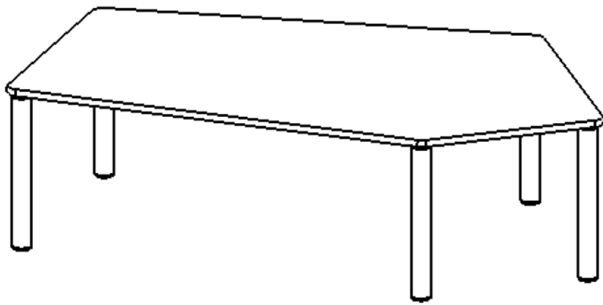

Artikelnummer	TIX6FE1880L1	
Breite / Höhe / Tiefe	1850 mm / 410 mm / 1040 mm	72.8" / 16.1" / 40.9"
Montageart	Freistehend	
Einsatzbereich	Krippe, Kindergarten	
Zertifizierung	2 Jahre Gewährleistung	
Eigenschaften	akustisch wirksam, trocken abwischbar	
Material	Holz, Linoleum, Sperrholz/Multiplex	
Form	Freiform, Fünfeckig	
Produktlinie	Zalotti