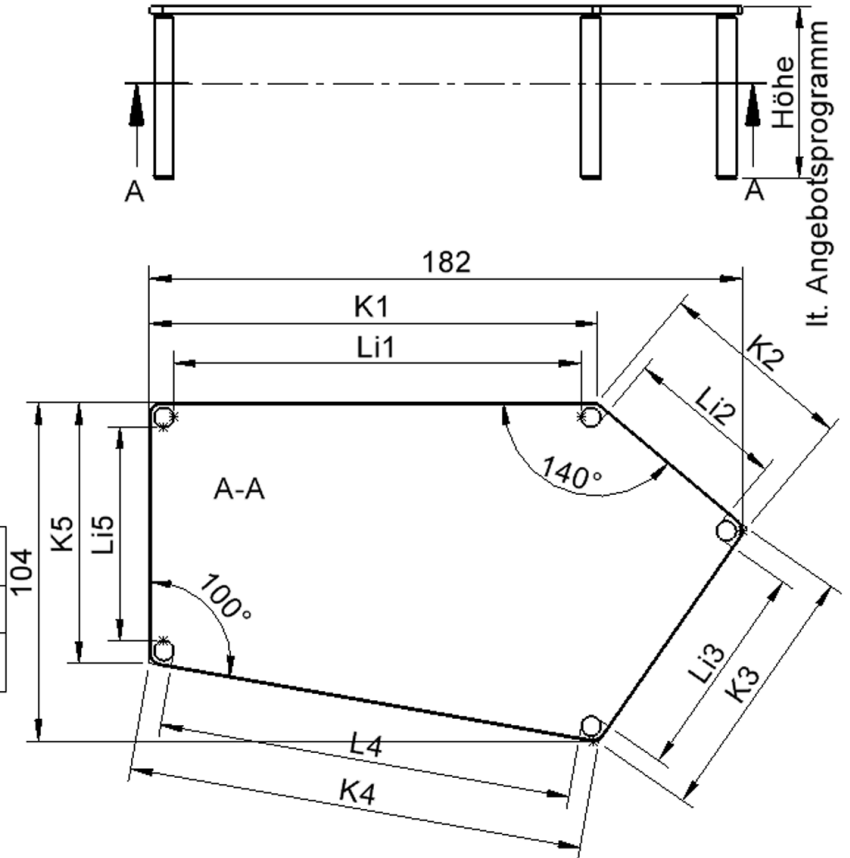

Fünfeckige große Tischplatte: 184 x 104 cm, Tischhöhe 76 cm, Tischbeine aus Massivholz Ø 60 mm. Die Holzoberfläche ist mehrfach lackiert. Der Tisch ist mit der Tischfußvariante "fahrbar" ausgestattet. Der Fünfecktisch besitzt für eine hohe Kippsicherheit 5 Beine. Für Stellkombinationen stehen folgende Kantenlängen zur Verfügung (Nennungen ab rechtem Winkel im Uhrzeigersinn): 80, 140, 80, 60, 140 cm.

EIGENSCHAFTEN

- ZALOTTI - der ZA-rgenLO-se TI-sch
- fünfeckige Tischplatte, groß
- abgerundete Ecken
- Tischplatte beidseitig mit HPL beschichtet - für Oberseite Farben, Dekore wählbar
- Schichtstoffbelag / HPL-Belag, 0,8 mm
- Trägerplatte mehrfach verleimtes Multiplex Echtholz, 18 mm stark
- ballig gerundete Tischkanten, feuchtigkeitsabweisend
- runde Tischbeine Ø 60 mm, Anzahl 5 Stück (grundrissbedingt)
- Tischausführung in 8 Höhen lieferbar
- Tischbeine aus Buche-Massivholz
- Tisch fahrbar - 2 Beine besitzen Rollen
- Anstelllängen (im UZS): 80, 140, 80, 60, 140 cm
- hohe Kippsicherheit durch 5 Beine
- Rollstuhl-unterfahrbare Tisch
- Pflegeheimtisch
- Seniorentisch

Zubehör

Freistehend

Fahrbar

| | | |
|-----------------------|--|-----------------------|
| Artikelnummer | TIX6FE1886H2 | |
| Breite / Höhe / Tiefe | 1850 mm / 760 mm / 1040 mm | 72.8" / 29.9" / 40.9" |
| Montageart | Freistehend, Fahrbar | |
| Einsatzbereich | Kindergarten, Grundschule, Weiterführende Schule, Büro und Objekt, Konferenzraum | |
| Zertifizierung | 2 Jahre Gewährleistung | |
| Eigenschaften | trocken abwischbar | |
| Material | Holz, Schichtstoffplatte, Sperrholz/Multiplex | |
| Form | Freiform, Fünfeckig | |
| Produktlinie | Zalotti | |

Tischbein-Lichten und Grundmaße (Angaben in [cm])

| Bezeichnung (Maße [cm]) | 1 | 2 | 3 | 4 | 5 |
|-------------------------|-------|----|-----|------|------|
| Konturlänge K | 137,5 | 60 | 80 | 140 | 80 |
| Fußlichte Li | 125 | 48 | 127 | 48,5 | 65,5 |