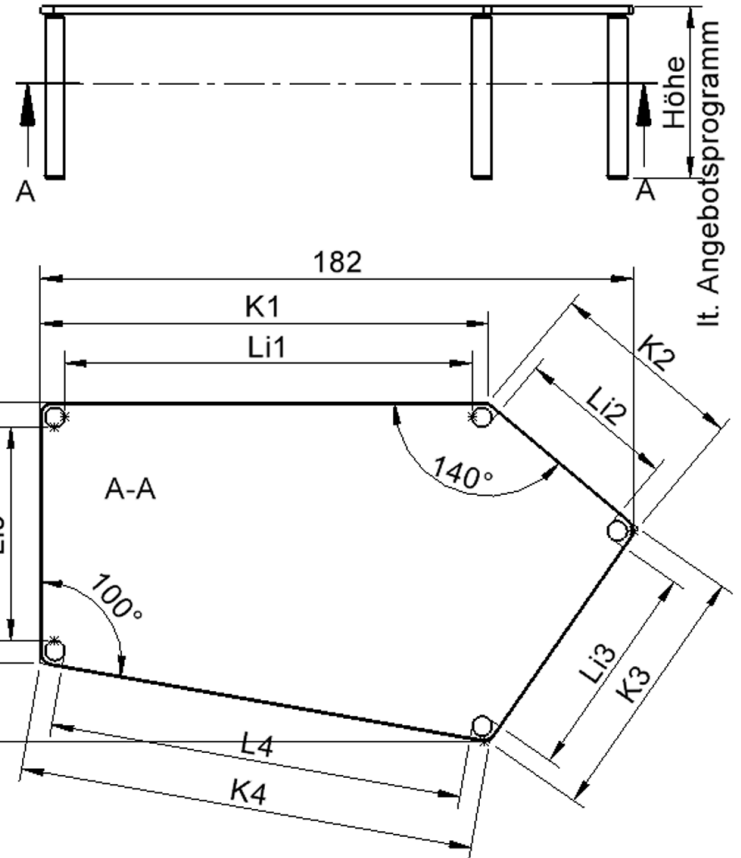

Fünfeckige große Tischplatte: 184 x 104 cm, Tischhöhe 71 cm, Tischbeine aus Massivholz Ø 60 mm. Die Holzoberfläche ist mehrfach lackiert. Der Tisch ist mit der Tischfußvariante "fahrbar" ausgestattet. Der Fünfecktisch besitzt für eine hohe Kippsicherheit 5 Beine. Für Stellkombinationen stehen folgende Kantenlängen zur Verfügung (Nennungen ab rechtem Winkel im Uhrzeigersinn): 80, 140, 80, 60, 140 cm.

EIGENSCHAFTEN

- ZALOTTI - der ZA-rgenLO-se TI-sch
- fünfeckige Tischplatte, groß
- abgerundete Ecken
- Tischplatte beidseitig mit HPL beschichtet - für Oberseite Farben, Dekore wählbar
- Schichtstoffbelag / HPL-Belag, 0,8 mm
- Trägerplatte mehrfach verleimtes Multiplex Echtholz, 18 mm stark
- ballig gerundete Tischkanten, feuchtigkeitsabweisend
- runde Tischbeine Ø 60 mm, Anzahl 5 Stück (grundrissbedingt)
- Tischausführung in 8 Höhen lieferbar
- Tischbeine aus Buche-Massivholz
- Tisch fahrbar - 2 Beine besitzen Rollen
- Anstelllängen (im UZS): 80, 140, 80, 60, 140 cm
- hohe Kippsicherheit durch 5 Beine
- Rollstuhl-unterfahrbarer Tisch
- Pflegeheimtisch
- Senioren Tisch

Zubehör

Freistehend

Fahrbar

Artikelnummer	TIX6FE1885H2	
Breite / Höhe / Tiefe	1850 mm / 710 mm / 1040 mm	72.8" / 28" / 40.9"
Montageart	Freistehend, Fahrbar	
Einsatzbereich	Kindergarten, Grundschule, Weiterführende Schule, Büro und Objekt, Konferenzraum	
Zertifizierung	2 Jahre Gewährleistung	
Eigenschaften	trocken abwischbar	
Material	Holz, Schichtstoffplatte, Sperrholz/Multiplex	
Form	Freiform, Fünfeckig	
Produktlinie	Zalotti	

Tischbein-Lichten und Grundmaße (Angaben in [cm])

Bezeichnung (Maße [cm])	1	2	3	4	5
Konturlänge K	137,5	60	80	140	80
Fußlichte Li	125	48	127	48,5	65,5

104

lt. Angebotsprogramm

Möbelwerk Niesky GmbH
 Neuhofer Straße 4-6
 02906 Niesky
 Deutschland