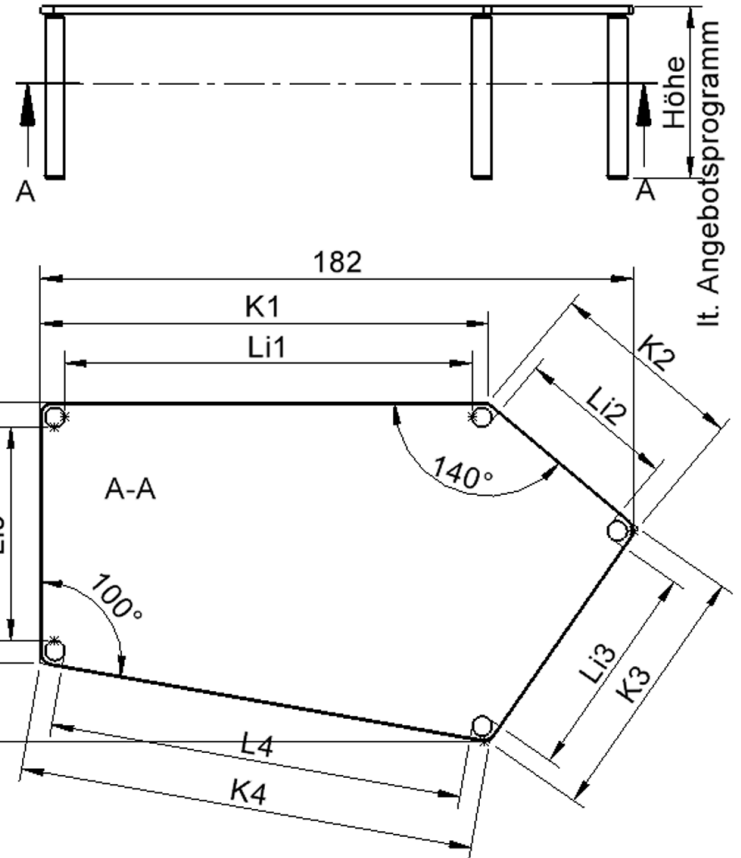

Fünfeckige große Tischplatte: 184 x 104 cm, Tischhöhe 46 cm, Tischbeine aus Massivholz Ø 60 mm. Die Holzoberfläche ist mehrfach lackiert. Der Tisch ist mit der Tischfußvariante "fahrbar" ausgestattet. Der Fünfecktisch besitzt für eine hohe Kippsicherheit 5 Beine. Für Stellkombinationen stehen folgende Kantenlängen zur Verfügung (Nennungen ab rechtem Winkel im Uhrzeigersinn): 80, 140, 80, 60, 140 cm.

### EIGENSCHAFTEN

- ZALOTTI - der ZA-rgeNLO-se TI-sch
- fünfeckige Tischplatte, groß
- abgerundete Ecken
- Tischplatte beidseitig mit HPL beschichtet - für Oberseite Farben, Dekore wählbar
- Schichtstoffbelag / HPL-Belag, 0,8 mm
- Trägerplatte mehrfach verleimtes Multiplex Echtholz, 18 mm stark
- ballig gerundete Tischkanten, feuchtigkeitsabweisend
- runde Tischbeine Ø 60 mm, Anzahl 5 Stück (grundrissbedingt)
- Tischausführung in 8 Höhen lieferbar
- Tischbeine aus Buche-Massivholz
- Tisch fahrbar - 2 Beine besitzen Rollen
- Anstelllängen (im UZS): 80, 140, 80, 60, 140 cm
- hohe Kippsicherheit durch 5 Beine

Freistehend

Fahrbar

Artikelnummer	TIX6FE1881H2	
Breite / Höhe / Tiefe	1850 mm / 460 mm / 1040 mm	72.8" / 18.1" / 40.9"
Montageart	Freistehend, Fahrbar	
Einsatzbereich	Krippe, Kindergarten, Grundschule	
Zertifizierung	2 Jahre Gewährleistung	
Eigenschaften	trocken abwischbar	
Material	Holz, Schichtstoffplatte, Sperrholz/Multiplex	
Form	Freiform, Fünfeckig	
Produktlinie	Zalotti	

### Tischbein-Lichten und Grundmaße (Angaben in [cm])

Bezeichnung (Maße [cm])	1	2	3	4	5
Konturlänge K	137,5	60	80	140	80
Fußlichte Li	125	48	127	48,5	65,5

104

lt. Angebotsprogramm

Möbelwerk Niesky GmbH  
 Neuhofer Straße 4-6  
 02906 Niesky  
 Deutschland