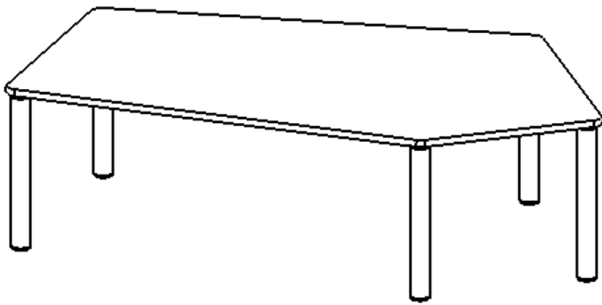

Die Ecken der Tischplatte sind großzügig abgerundet, die umlaufende Tischkante ist ballig gefräst und wasserabweisend beschichtet. Die sehr stabile Schraubkonstruktion der Tischbeine unmittelbar unter der Tischplatte bietet maximale Beinfreiheit und ist somit auch für Rollstuhlfahrer geeignet.

Fünfeckige große Tischplatte: 184 x 104 cm, Tischhöhe 46 cm, Tischbeine aus Massivholz Ø 60 mm. Die Holzoberfläche ist mehrfach lackiert. Der Tisch ist mit der Tischfußvariante "fahrbar" ausgestattet. Der Fünfecktisch besitzt für eine hohe Kippsicherheit 5 Beine. Für Stellkombinationen stehen folgende Kantenlängen zur Verfügung (Nennungen ab rechtem Winkel im Uhrzeigersinn): 80, 140, 80, 60, 140 cm.

EIGENSCHAFTEN

- ZALOTTI - der ZA-rgenLO-se TI-sch
- fünfeckige Tischplatte, groß
- abgerundete Ecken
- Tischplatte beidseitig mit HPL beschichtet - für Oberseite Farben, Dekore wählbar
- Schichtstoffbelag / HPL-Belag, 0,8 mm
- Trägerplatte mehrfach verleimtes Multiplex Echtholz, 18 mm stark
- ballig gerundete Tischkanten, feuchtigkeitsabweisend
- runde Tischbeine Ø 60 mm, Anzahl 5 Stück (grundrissbedingt)
- Tischausführung in 8 Höhen lieferbar
- Tischbeine aus Buche-Massivholz
- Tisch fahrbar - 2 Beine besitzen Rollen
- Anstelllängen (im UZS): 80, 140, 80, 60, 140 cm
- hohe Kippsicherheit durch 5 Beine

Zubehör

Freistehend

Fahrbar

Artikelnummer	TIX6FE1881H2	
Breite / Höhe / Tiefe	1850 mm / 460 mm / 1040 mm	72.8" / 18.1" / 40.9"
Montageart	Freistehend, Fahrbar	
Einsatzbereich	Krippe, Kindergarten, Grundschule	
Zertifizierung	2 Jahre Gewährleistung	
Eigenschaften	trocken abwischbar	
Material	Holz, Schichtstoffplatte, Sperrholz/Multiplex	
Form	Freiform, Fünfeckig	
Produktlinie	Zalotti	