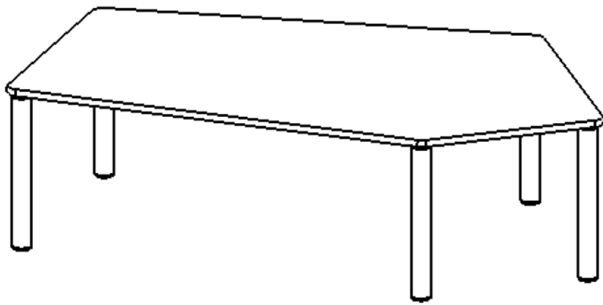

Die Ecken der Tischplatte sind großzügig abgerundet, die umlaufende Tischkante ist ballig gefräst und wasserabweisend beschichtet. Die sehr stabile Schraubkonstruktion der Tischbeine unmittelbar unter der Tischplatte bietet maximale Beinfreiheit und ist somit auch für Rollstuhlfahrer geeignet.

Fünfeckige große Tischplatte: 184 x 104 cm, Tischhöhe 41 cm, Tischbeine aus Massivholz Ø 60 mm. Die Holzoberfläche ist mehrfach lackiert. Der Tisch ist mit der Tischfußvariante "fahrbar" ausgestattet. Der Fünfecktisch besitzt für eine hohe Kippsicherheit 5 Beine. Für Stellkombinationen stehen folgende Kantenlängen zur Verfügung (Nennungen ab rechtem Winkel im Uhrzeigersinn): 80, 140, 80, 60, 140 cm.

EIGENSCHAFTEN

- ZALOTTI - der ZA-rgenLO-se TI-sch
- fünfeckige Tischplatte, groß
- abgerundete Ecken
- Tischplatte beidseitig mit HPL beschichtet - für Oberseite Farben, Dekore wählbar
- Schichtstoffbelag / HPL-Belag, 0,8 mm
- Trägerplatte mehrfach verleimtes Multiplex Echtholz, 18 mm stark
- ballig gerundete Tischkanten, feuchtigkeitsabweisend
- runde Tischbeine Ø 60 mm, Anzahl 5 Stück (grundrissbedingt)
- Tischausführung in 8 Höhen lieferbar
- Tischbeine aus Buche-Massivholz
- Tisch fahrbar - 2 Beine besitzen Rollen
- Anstelllängen (im UZS): 80, 140, 80, 60, 140 cm
- hohe Kippsicherheit durch 5 Beine

Zubehör

Freistehend

Fahrbar

Artikelnummer	TIX6FE1880H2	
Breite / Höhe / Tiefe	1850 mm / 410 mm / 1040 mm	72.8" / 16.1" / 40.9"
Montageart	Freistehend, Fahrbar	
Einsatzbereich	Krippe, Kindergarten	
Zertifizierung	2 Jahre Gewährleistung	
Eigenschaften	trocken abwischbar	
Material	Holz, Schichtstoffplatte, Sperrholz/Multiplex	
Form	Freiform, Fünfeckig	
Produktlinie	Zalotti	