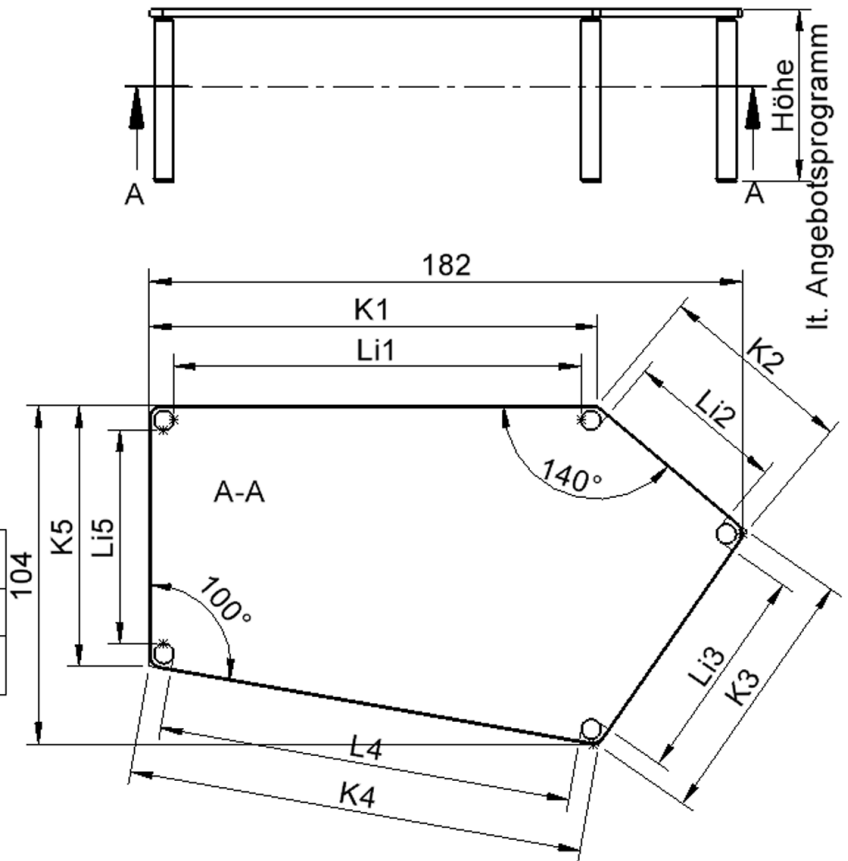

Fünfeckige große Tischplatte: 184 x 104 cm, Tischhöhe 41 cm, Tischbeine aus Massivholz Ø 60 mm. Die Holzoberfläche ist mehrfach lackiert. Der Tisch ist mit der Tischfußvariante "fahrbar" ausgestattet. Der Fünfecktisch besitzt für eine hohe Kippsicherheit 5 Beine. Für Stellkombinationen stehen folgende Kantenlängen zur Verfügung (Nennungen ab rechtem Winkel im Uhrzeigersinn): 80, 140, 80, 60, 140 cm.

EIGENSCHAFTEN

- ZALOTTI - der ZA-rgenLO-se TI-sch
- fünfeckige Tischplatte, groß
- abgerundete Ecken
- Tischplatte beidseitig mit HPL beschichtet - für Oberseite Farben, Dekore wählbar
- Schichtstoffbelag / HPL-Belag, 0,8 mm
- Trägerplatte mehrfach verleimtes Multiplex Echtholz, 18 mm stark
- ballig gerundete Tischkanten, feuchtigkeitsabweisend
- runde Tischbeine Ø 60 mm, Anzahl 5 Stück (grundrissbedingt)
- Tischausführung in 8 Höhen lieferbar
- Tischbeine aus Buche-Massivholz
- Tisch fahrbar - 2 Beine besitzen Rollen
- Anstelllängen (im UZS): 80, 140, 80, 60, 140 cm
- hohe Kippsicherheit durch 5 Beine

Zubehör

Freistehend

Fahrbar

Artikelnummer	TIX6FE1880H2	
Breite / Höhe / Tiefe	1850 mm / 410 mm / 1040 mm	72.8" / 16.1" / 40.9"
Montageart	Freistehend, Fahrbar	
Einsatzbereich	Krippe, Kindergarten	
Zertifizierung	2 Jahre Gewährleistung	
Eigenschaften	trocken abwischbar	
Material	Holz, Schichtstoffplatte, Sperrholz/Multiplex	
Form	Freiform, Fünfeckig	
Produktlinie	Zalotti	

Tischbein-Lichten und Grundmaße (Angaben in [cm])

Bezeichnung (Maße [cm])	1	2	3	4	5
Konturlänge K	137,5	60	80	140	80
Fußlichte Li	125	48	127	48,5	65,5

Möbelwerk Niesky GmbH
 Neuhofer Straße 4-6
 02906 Niesky
 Deutschland