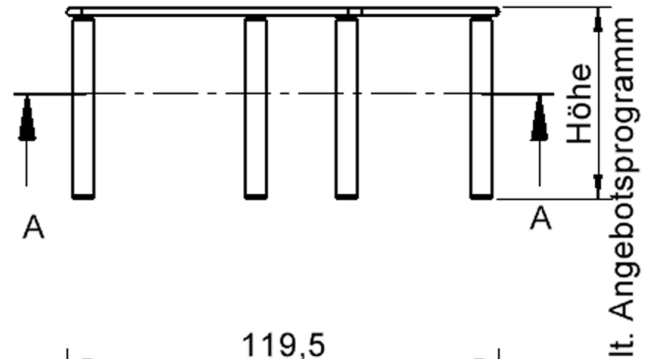

### EIGENSCHAFTEN

- ZALOTTI - der ZA-rgenLO-se TI-sch
- fünfeckige Tischplatte, klein
- abgerundete Ecken
- Tischoberseite mit Linoleumbelag 2,5 mm dick, Farben wählbar
- unterseitig mit HPL-Beschichtung
- Trägerplatte mehrfach verleimtes Multiplex Echtholz, 18 mm stark
- ballig gerundete Tischkanten, feuchtigkeitsabweisend
- runde Tischbeine Ø 60 mm, Anzahl 5 Stück (grundrissbedingt)
- Tischausführung in 8 Höhen lieferbar

### Zubehör

Freistehend

Fahrbar

Artikelnummer	TIX6FE128HL5	
Breite	1210 mm	47.6"
Tiefe	1100 mm	43.3"
Montageart	Freistehend, Fahrbar	
Einsatzbereich	Krippe, Kindergarten, Grundschule, Weiterführende Schule, Büro und Objekt, Konferenzraum	
Zertifizierung	2 Jahre Gewährleistung	
Eigenschaften	akustisch wirksam, trocken abwischbar	
Material	Linoleum, Sperrholz/Multiplex, Stahl	
Form	Freiform, Fünfeckig	
Produktlinie	Zalotti	