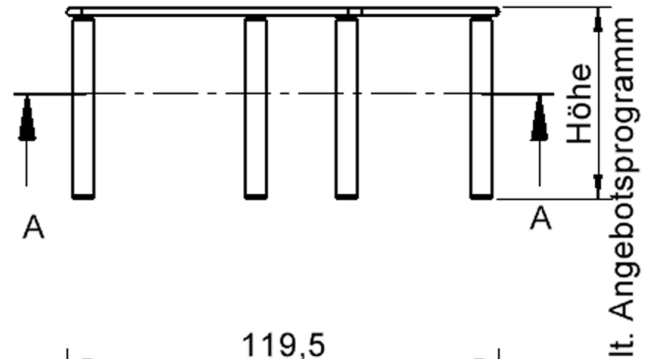

### EIGENSCHAFTEN

- ZALOTTI - der ZA-rgenLO-se TI-sch
- fünfeckige Tischplatte, klein
- abgerundete Ecken
- Tischoberseite mit Linoleumbelag 2,5 mm dick, Farben wählbar
- unterseitig mit HPL-Beschichtung
- Trägerplatte mehrfach verleimtes Multiplex Echtholz, 18 mm stark
- ballig gerundete Tischkanten, feuchtigkeitsabweisend
- runde Tischbeine Ø 60 mm, Anzahl 5 Stück (grundrissbedingt)
- Tischausführung in 8 Höhen lieferbar

### Zubehör

Freistehend

Fahrbar

|                |  |       |
|----------------|--|-------|
| Artikelnummer  | TIX6FE128HL5   |       |
| Breite         | 1210 mm  | 47.6" |
| Tiefe          | 1100 mm  | 43.3" |
| Montageart     | Freistehend, Fahrbar   |       |
| Einsatzbereich | Krippe, Kindergarten, Grundschule, Weiterführende Schule, Büro und Objekt, Konferenzraum |       |
| Zertifizierung | 2 Jahre Gewährleistung   |       |
| Eigenschaften  | akustisch wirksam, trocken abwischbar  |       |
| Material       | Linoleum, Sperrholz/Multiplex, Stahl   |       |
| Form           | Freiform, Fünfeckig  |       |
| Produktlinie   | Zalotti  |       |

## Tischbein-Lichten und Grundmaße (Angaben in [cm])

| Bezeichnung<br>(Maße [cm]) | 1    | 2  | 3    | 4    | 5    |
|----------------------------|------|----|------|------|------|
| Konturlänge K              | 80   | 81 | 79,5 | 60   | 80   |
| Fußlichte Li               | 66,5 | 68 | 66   | 48,5 | 66,5 |