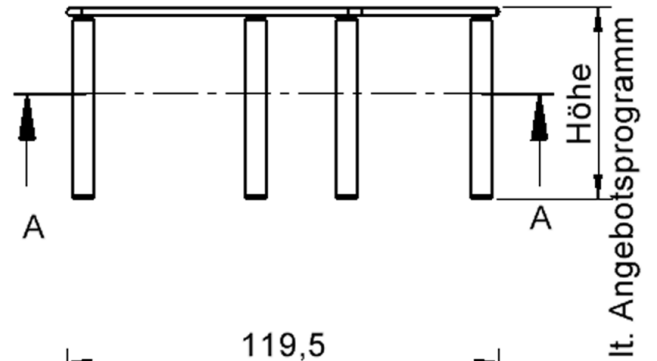

### EIGENSCHAFTEN

- ZALOTTI - der ZA-rgenLO-se TI-sch
- fünfeckige Tischplatte, klein
- abgerundete Ecken
- Tischoberseite mit Linoleumbelag 2,5 mm dick, Farben wählbar
- unterseitig mit HPL-Beschichtung
- Trägerplatte mehrfach verleimtes Multiplex Echtholz, 18 mm stark
- ballig gerundete Tischkanten, feuchtigkeitsabweisend
- runde Tischbeine Ø 60 mm, Anzahl 5 Stück (grundrissbedingt)
- Tischausführung in 7 Höhen lieferbar

### Zubehör

Freistehend

Artikelnummer	TIX6FE128HL4	
Breite	1210 mm	47.6"
Tiefe	1100 mm	43.3"
Montageart	Freistehend	
Einsatzbereich	Krippe, Kindergarten, Grundschule, Weiterführende Schule, Büro und Objekt, Konferenzraum	
Zertifizierung	2 Jahre Gewährleistung	
Eigenschaften	akustisch wirksam, trocken abwischbar	
Material	Kunststoff, Linoleum, Sperrholz/Multiplex, Stahl	
Form	Freiform, Fünfeckig	
Produktlinie	Zalotti	