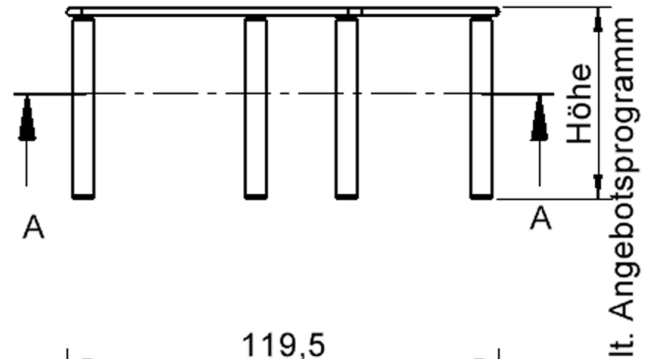

EIGENSCHAFTEN

- ZALOTTI - der ZA-rgenLO-se TI-sch
- fünfeckige Tischplatte, klein
- abgerundete Ecken
- Tischoberseite mit Linoleumbelag 2,5 mm dick, Farben wählbar
- unterseitig mit HPL-Beschichtung
- Trägerplatte mehrfach verleimtes Multiplex Echtholz, 18 mm stark
- ballig gerundete Tischkanten, feuchtigkeitsabweisend
- runde Tischbeine Ø 60 mm, Anzahl 5 Stück (grundrissbedingt)
- Tischausführung in 8 Höhen lieferbar

Zubehör

Freistehend

Artikelnummer	TIX6FE128HL3	
Breite	1210 mm	47.6"
Tiefe	1100 mm	43.3"
Montageart	Freistehend	
Einsatzbereich	Krippe, Kindergarten, Grundschule, Weiterführende Schule, Büro und Objekt, Konferenzraum	
Zertifizierung	2 Jahre Gewährleistung	
Eigenschaften	akustisch wirksam, trocken abwischbar	
Material	Linoleum, Sperrholz/Multiplex, Stahl	
Form	Freiform, Fünfeckig	
Produktlinie	Zalotti	

lt. Angebotsprogramm

Tischbein-Lichten und Grundmaße (Angaben in [cm])

Bezeichnung (Maße [cm])	1	2	3	4	5
Konturlänge K	80	81	79,5	60	80
Fußlichte Li	66,5	68	66	48,5	66,5