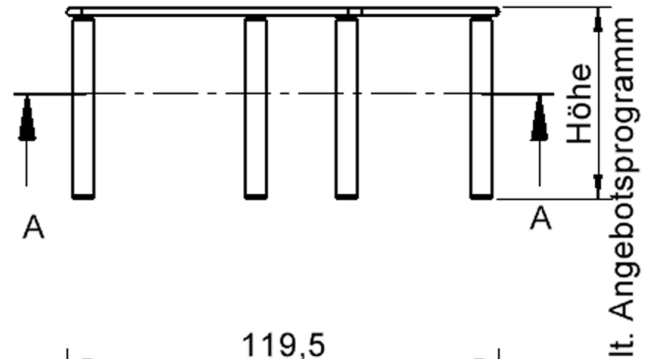

EIGENSCHAFTEN

- ZALOTTI - der ZA-rgenLO-se TI-sch
- fünfeckige Tischplatte, klein
- abgerundete Ecken
- Tischoberseite mit Linoleumbelag 2,5 mm dick, Farben wählbar
- unterseitig mit HPL-Beschichtung
- Trägerplatte mehrfach verleimtes Multiplex Echtholz, 18 mm stark
- ballig gerundete Tischkanten, feuchtigkeitsabweisend
- runde Tischbeine Ø 60 mm, Anzahl 5 Stück (grundrissbedingt)
- Tischausführung in 8 Höhen lieferbar

Zubehör

Freistehend

Artikelnummer	TIX6FE128HL3	
Breite	1210 mm	47.6"
Tiefe	1100 mm	43.3"
Montageart	Freistehend	
Einsatzbereich	Krippe, Kindergarten, Grundschule, Weiterführende Schule, Büro und Objekt, Konferenzraum	
Zertifizierung	2 Jahre Gewährleistung	
Eigenschaften	akustisch wirksam, trocken abwischbar	
Material	Linoleum, Sperrholz/Multiplex, Stahl	
Form	Freiform, Fünfeckig	
Produktlinie	Zalotti	

Tischbein-Lichten und Grundmaße (Angaben in [cm])

Bezeichnung (Maße [cm])	1	2	3	4	5
Konturlänge K	80	81	79,5	60	80
Fußlichte Li	66,5	68	66	48,5	66,5