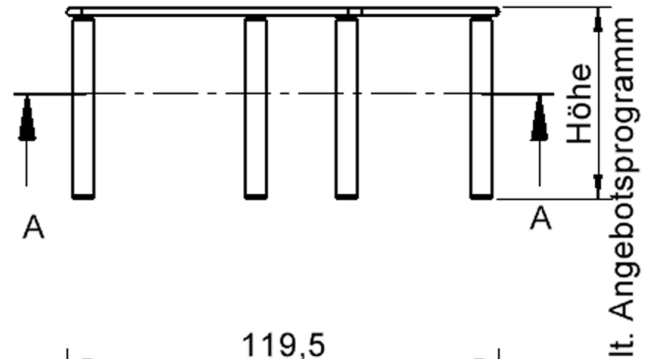

EIGENSCHAFTEN

- ZALOTTI - der ZA-rgenLO-se TI-sch
- fünfeckige Tischplatte, klein
- abgerundete Ecken
- Tischoberseite mit Linoleumbelag 2,5 mm dick, Farben wählbar
- unterseitig mit HPL-Beschichtung
- Trägerplatte mehrfach verleimtes Multiplex Echtholz, 18 mm stark
- ballig gerundete Tischkanten, feuchtigkeitsabweisend
- runde Tischbeine Ø 60 mm, Anzahl 5 Stück (grundrissbedingt)
- Tischausführung in 8 Höhen lieferbar

Zubehör

Freistehend

Fahrbar

Artikelnummer	TIX6FE128HL2	
Breite	1210 mm	47.6"
Tiefe	1100 mm	43.3"
Montageart	Freistehend, Fahrbar	
Einsatzbereich	Krippe, Kindergarten, Grundschule, Weiterführende Schule, Büro und Objekt, Konferenzraum	
Zertifizierung	2 Jahre Gewährleistung	
Eigenschaften	akustisch wirksam, trocken abwischbar	
Material	Holz, Linoleum, Sperrholz/Multiplex	
Form	Freiform, Fünfeckig	
Produktlinie	Zalotti	

lt. Angebotsprogramm

Tischbein-Lichten und Grundmaße (Angaben in [cm])

Bezeichnung (Maße [cm])	1	2	3	4	5
Konturlänge K	80	81	79,5	60	80
Fußlichte Li	66,5	68	66	48,5	66,5