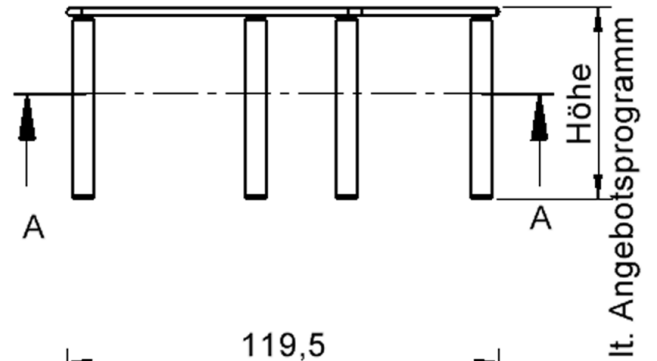

EIGENSCHAFTEN

- ZALOTTI - der ZA-rgenLO-se TI-sch
- fünfeckige Tischplatte, klein
- abgerundete Ecken
- Tischoberseite mit Linoleumbelag 2,5 mm dick, Farben wählbar
- unterseitig mit hpl-beschichtung
- Trägerplatte mehrfach verleimtes Multiplex Echtholz, 18 mm stark
- ballig gerundete Tischkanten, feuchtigkeitsabweisend
- runde Tischbeine Ø 60 mm, Anzahl 5 Stück (grundrissbedingt)
- Tischausführung in 8 Höhen lieferbar

Zubehör

Freistehend

Artikelnummer	TIX6FE128HL1	
Breite	1210 mm	47.6"
Tiefe	1100 mm	43.3"
Montageart	Freistehend	
Einsatzbereich	Krippe, Kindergarten, Grundschule, Weiterführende Schule, Büro und Objekt, Konferenzraum	
Zertifizierung	2 Jahre Gewährleistung	
Eigenschaften	akustisch wirksam, trocken abwischbar	
Material	Holz, Linoleum, Sperrholz/Multiplex	
Form	Freiform, Fünfeckig	
Produktlinie	Zalotti	