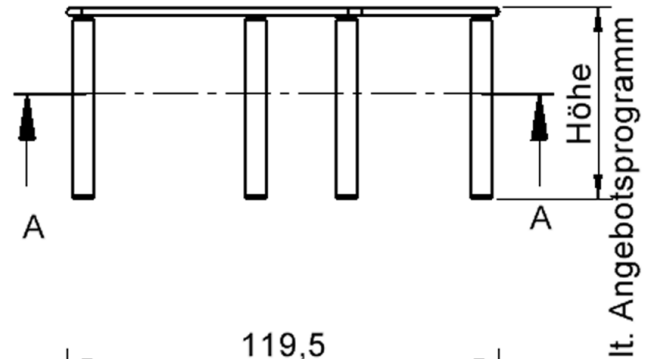

### EIGENSCHAFTEN

- ZALOTTI - der ZA-rgenLO-se TI-sch
- fünfeckige Tischplatte, klein
- abgerundete Ecken
- Tischoberseite mit Linoleumbelag 2,5 mm dick, Farben wählbar
- unterseitig mit hpl-beschichtung
- Trägerplatte mehrfach verleimtes Multiplex Echtholz, 18 mm stark
- ballig gerundete Tischkanten, feuchtigkeitsabweisend
- runde Tischbeine Ø 60 mm, Anzahl 5 Stück (grundrissbedingt)
- Tischausführung in 8 Höhen lieferbar

### Zubehör

Freistehend

Artikelnummer	TIX6FE128HL1	
Breite	1210 mm	47.6"
Tiefe	1100 mm	43.3"
Montageart	Freistehend	
Einsatzbereich	Krippe, Kindergarten, Grundschule, Weiterführende Schule, Büro und Objekt, Konferenzraum	
Zertifizierung	2 Jahre Gewährleistung	
Eigenschaften	akustisch wirksam, trocken abwischbar	
Material	Holz, Linoleum, Sperrholz/Multiplex	
Form	Freiform, Fünfeckig	
Produktlinie	Zalotti	