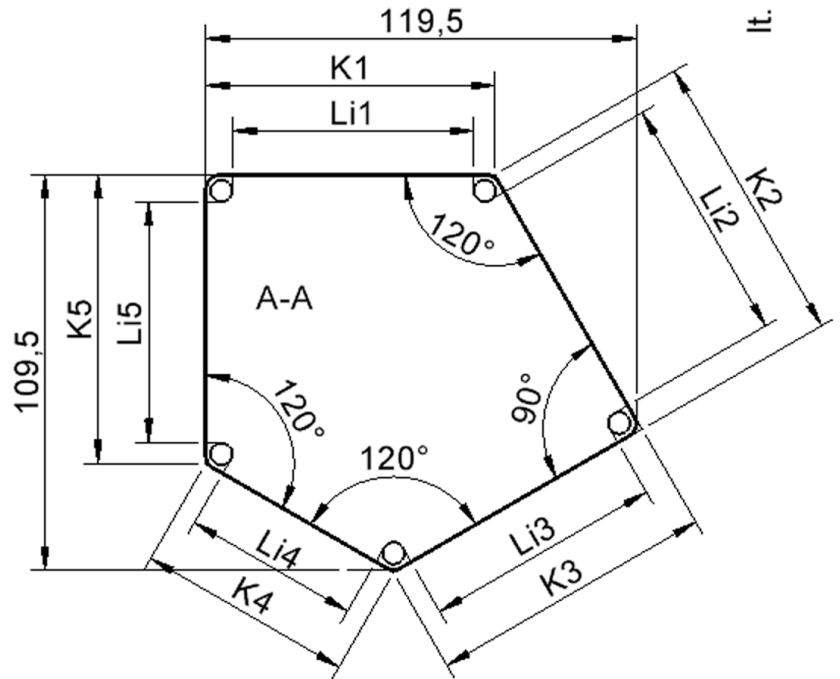

## TISCH ZALOTTI MIT LINOLEUM-BELAG

FÜNFECKTISCH-KLEIN, STELLFLÄCHE B/T: 121X110 CM, HÖHEN 25...76 CM, MASSIVHOLZBEINE Ø 60 MM, FUSSVARIANTE: STELLFUSS

### EIGENSCHAFTEN

- ZALOTTI - der ZA-rgenLO-se TI-sch
- fünfeckige Tischplatte, klein
- abgerundete Ecken
- Tischoberseite mit Linoleumbelag 2,5 mm dick, Farben wählbar
- unterseitig mit hpl-beschichtung
- Trägerplatte mehrfach verleimtes Multiplex Echtholz, 18 mm stark
- ballig gerundete Tischkanten, feuchtigkeitsabweisend
- runde Tischbeine Ø 60 mm, Anzahl 5 Stück (grundrissbedingt)
- Tischausführung in 8 Höhen lieferbar

### Zubehör

Freistehend

Artikelnummer	TIX6FE128HL1	
Breite	1210 mm	47.6"
Tiefe	1100 mm	43.3"
Montageart	Freistehend	
Einsatzbereich	Krippe, Kindergarten, Grundschule, Weiterführende Schule, Büro und Objekt, Konferenzraum	
Zertifizierung	2 Jahre Gewährleistung	
Eigenschaften	akustisch wirksam, trocken abwischbar	
Material	Holz, Linoleum, Sperrholz/Multiplex	
Form	Freiform, Fünfeckig	
Produktlinie	Zalotti	

## Tischbein-Lichten und Grundmaße (Angaben in [cm])

Bezeichnung (Maße [cm])	1	2	3	4	5
Konturlänge K	80	81	79,5	60	80
Fußlichte Li	66,5	68	66	48,5	66,5

Möbelwerk Niesky GmbH  
 Neuhofer Straße 4-6  
 02906 Niesky  
 Deutschland