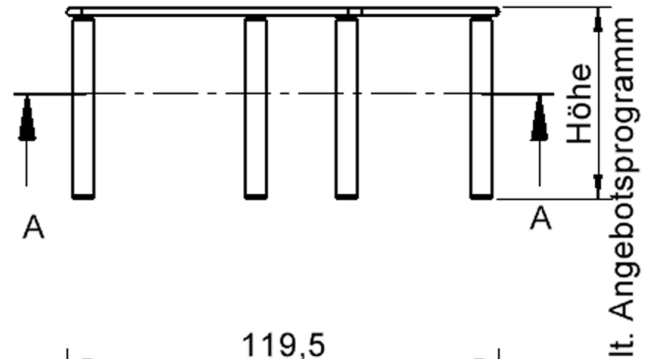

EIGENSCHAFTEN

- ZALOTTI - der ZA-rgenLO-se TI-sch
- fünfeckige Tischplatte, klein
- abgerundete Ecken
- Tischplatte beidseitig mit HPL beschichtet - für Oberseite Farben, Dekore wählbar
- Schichtstoffbelag / HPL-Belag, 0,8 mm
- Trägerplatte mehrfach verleimtes Multiplex Echtholz, 18 mm stark
- ballig gerundete Tischkanten, feuchtigkeitsabweisend
- runde Tischbeine Ø 60 mm, Anzahl 5 Stück (grundrissbedingt)
- Tischausführung in 8 Höhen lieferbar

Zubehör

Freistehend

Fahrbar

Artikelnummer	TIX6FE128HH5	
Breite	1210 mm	47.6"
Tiefe	1100 mm	43.3"
Montageart	Freistehend, Fahrbar	
Einsatzbereich	Krippe, Kindergarten, Grundschule, Weiterführende Schule, Büro und Objekt, Konferenzraum	
Zertifizierung	2 Jahre Gewährleistung	
Eigenschaften	trocken abwischbar	
Material	Schichtstoffplatte, Sperrholz/Multiplex, Stahl	
Form	Freiform, Fünfeckig	
Produktlinie	Zalotti	

Tischbein-Lichten und Grundmaße (Angaben in [cm])

Bezeichnung (Maße [cm])	1	2	3	4	5
Konturlänge K	80	81	79,5	60	80
Fußlichte Li	66,5	68	66	48,5	66,5