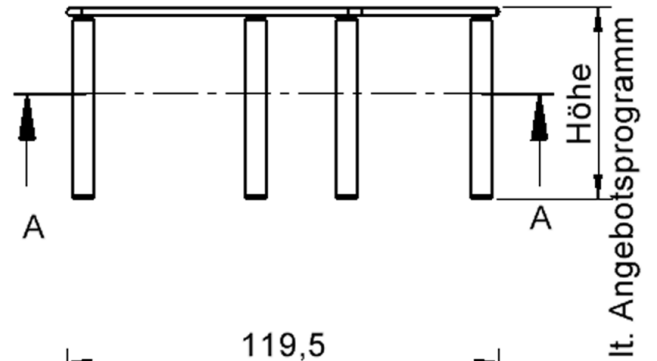

EIGENSCHAFTEN

- ZALOTTI - der ZA-rgenLO-se TI-sch
- fünfeckige Tischplatte, klein
- abgerundete Ecken
- Tischplatte beidseitig mit HPL beschichtet - für Oberseite Farben, Dekore wählbar
- Schichtstoffbelag / HPL-Belag, 0,8 mm
- Trägerplatte mehrfach verleimtes Multiplex Echtholz, 18 mm stark
- ballig gerundete Tischkanten, feuchtigkeitsabweisend
- runde Tischbeine Ø 60 mm, Anzahl 5 Stück (grundrissbedingt)
- Tischausführung in 7 Höhen lieferbar

Zubehör

Freistehend

Artikelnummer	TIX6FE128HH4	
Breite	1210 mm	47.6"
Tiefe	1100 mm	43.3"
Montageart	Freistehend	
Einsatzbereich	Krippe, Kindergarten, Grundschule, Weiterführende Schule, Büro und Objekt, Konferenzraum	
Zertifizierung	2 Jahre Gewährleistung	
Eigenschaften	trocken abwischbar	
Material	Kunststoff, Schichtstoffplatte, Sperrholz/Multiplex, Stahl	
Form	Freiform, Fünfeckig	
Produktlinie	Zalotti	