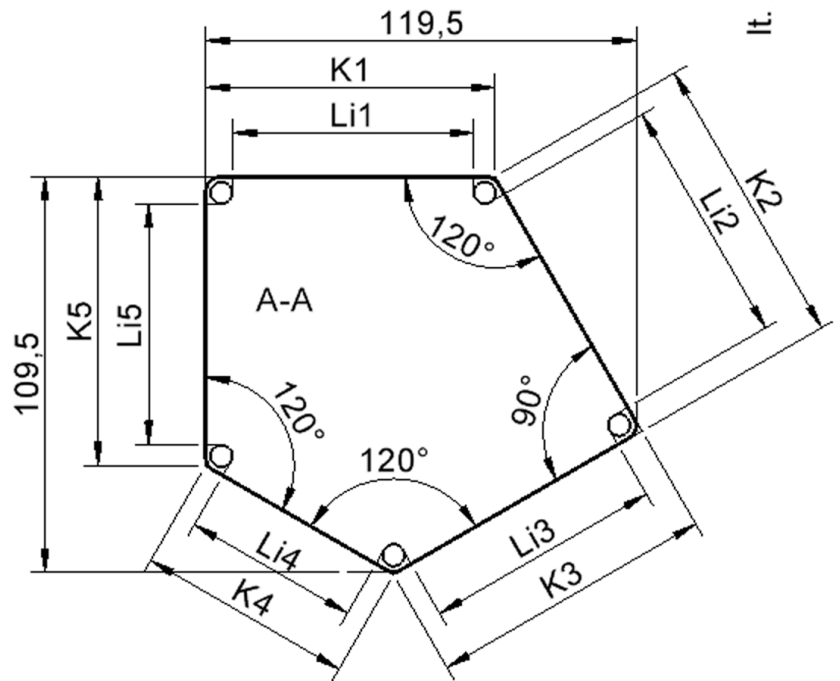

TIX6FE128HH4

PRODUKTDATENBLATT
WWW.MOEBELWERK-NIESKY.DE

TISCH ZALOTTI MIT SCHICHTSTOFF-BELAG

FÜNFECKTISCH-KLEIN, STELLFLÄCHE B/T: 121X110 CM, HÖHEN 41...76 CM, STAHLROHRBEINE Ø 60 MM, FUSSVARIANTE: HÖHENVERSTELLBAR

EIGENSCHAFTEN

- ZALOTTI - der ZA-rgenLO-se TI-sch
- fünfeckige Tischplatte, klein
- abgerundete Ecken
- Tischplatte beidseitig mit HPL beschichtet - für Oberseite Farben, Dekore wählbar
- Schichtstoffbelag / HPL-Belag, 0,8 mm
- Trägerplatte mehrfach verleimtes Multiplex Echtholz, 18 mm stark
- ballig gerundete Tischkanten, feuchtigkeitsabweisend
- runde Tischbeine Ø 60 mm, Anzahl 5 Stück (grundrissbedingt)
- Tischausführung in 7 Höhen lieferbar

Zubehör

Freistehend

20.08.2025
Seite 1/2

Artikelnummer	TIX6FE128HH4	
Breite	1210 mm	47.6"
Tiefe	1100 mm	43.3"
Montageart	Freistehend	
Einsatzbereich	Krippe, Kindergarten, Grundschule, Weiterführende Schule, Büro und Objekt, Konferenzraum	
Zertifizierung	2 Jahre Gewährleistung	
Eigenschaften	trocken abwischbar	
Material	Kunststoff, Schichtstoffplatte, Sperrholz/Multiplex, Stahl	
Form	Freiform, Fünfeckig	
Produktlinie	Zalotti	

Tischbein-Lichten und Grundmaße (Angaben in [cm])

Bezeichnung (Maße [cm])	1	2	3	4	5
Konturlänge K	80	81	79,5	60	80
Fußlichte Li	66,5	68	66	48,5	66,5

Möbelwerk Niesky GmbH
Neuhofener Straße 4-6
02906 Niesky
Deutschland