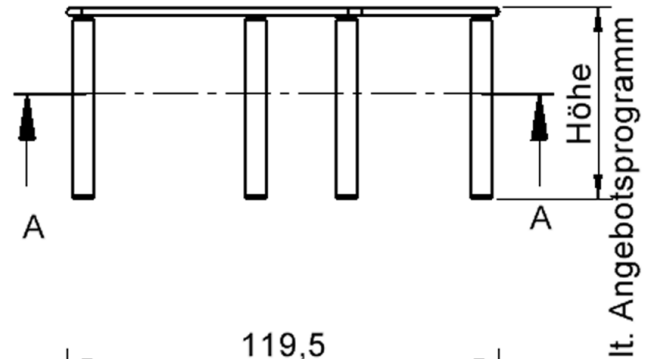

EIGENSCHAFTEN

- ZALOTTI - der ZA-rgenLO-se TI-sch
- fünfeckige Tischplatte, klein
- abgerundete Ecken
- Tischplatte beidseitig mit HPL beschichtet - für Oberseite Farben, Dekore wählbar
- Schichtstoffbelag / HPL-Belag, 0,8 mm
- Trägerplatte mehrfach verleimtes Multiplex Echtholz, 18 mm stark
- ballig gerundete Tischkanten, feuchtigkeitsabweisend
- runde Tischbeine Ø 60 mm, Anzahl 5 Stück (grundrissbedingt)
- Tischausführung in 7 Höhen lieferbar

Zubehör

Freistehend

20.08.2025
Seite 1/2

Artikelnummer	TIX6FE128HH4	
Breite	1210 mm	47.6"
Tiefe	1100 mm	43.3"
Montageart	Freistehend	
Einsatzbereich	Krippe, Kindergarten, Grundschule, Weiterführende Schule, Büro und Objekt, Konferenzraum	
Zertifizierung	2 Jahre Gewährleistung	
Eigenschaften	trocken abwischbar	
Material	Kunststoff, Schichtstoffplatte, Sperrholz/Multiplex, Stahl	
Form	Freiform, Fünfeckig	
Produktlinie	Zalotti	