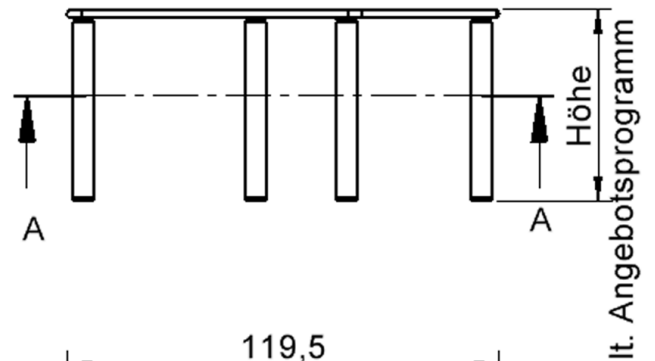

Auch das Thema Nachhaltigkeit hat bei unserem zargenlosen Tischsystem einen hohen Stellenwert. Die werkzeuglose Verschraubung der Tischbeine ermöglicht nachhaltige Flexibilität. So kann der Tisch durch einfaches Austauschen der Beine mitwachsen oder sich verändernden Ansprüchen an die Funktionalität jederzeit anpassen. Dieses Tischprogramm "Made in Germany" bietet eine Vielzahl von Tischformen und Tischgrößen sowie verschiedenste Tischbeinvarianten und Tischfußausbildungen.

EIGENSCHAFTEN

- ZALOTTI - der ZA-rgenLO-se TI-sch
- fünfeckige Tischplatte, klein
- abgerundete Ecken
- Tischplatte beidseitig mit HPL beschichtet - für Oberseite Farben, Dekore wählbar
- Schichtstoffbelag / HPL-Belag, 0,8 mm
- Trägerplatte mehrfach verleimtes Multiplex Echtholz, 18 mm stark
- ballig gerundete Tischkanten, feuchtigkeitsabweisend
- runde Tischbeine Ø 60 mm, Anzahl 5 Stück (grundrissbedingt)
- Tischausführung in 8 Höhen lieferbar

Zubehör

Freistehend

Artikelnummer	TIX6FE128HH3	
Breite	1210 mm	47.6"
Tiefe	1100 mm	43.3"
Montageart	Freistehend	
Einsatzbereich	Krippe, Kindergarten, Grundschule, Weiterführende Schule, Büro und Objekt, Konferenzraum	
Zertifizierung	2 Jahre Gewährleistung	
Eigenschaften	trocken abwischbar	
Material	Schichtstoffplatte, Sperrholz/Multiplex, Stahl	
Form	Freiform, Fünfeckig	
Produktlinie	Zalotti	