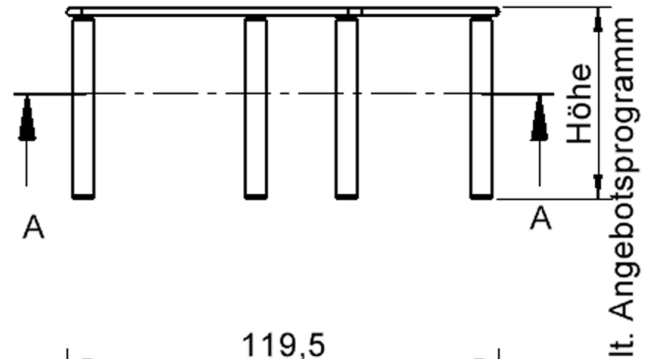

EIGENSCHAFTEN

- ZALOTTI - der ZA-rgenLO-se TI-sch
- fünfeckige Tischplatte, klein
- abgerundete Ecken
- Tischplatte beidseitig mit HPL beschichtet - für Oberseite Farben, Dekore wählbar
- Schichtstoffbelag / HPL-Belag, 0,8 mm
- Trägerplatte mehrfach verleimtes Multiplex Echtholz, 18 mm stark
- ballig gerundete Tischkanten, feuchtigkeitsabweisend
- runde Tischbeine Ø 60 mm, Anzahl 5 Stück (grundrissbedingt)
- Tischausführung in 8 Höhen lieferbar

Zubehör

Freistehend

Fahrbar

Artikelnummer	TIX6FE128HH2	
Breite	1210 mm	47.6"
Tiefe	1100 mm	43.3"
Montageart	Freistehend, Fahrbar	
Einsatzbereich	Krippe, Kindergarten, Grundschule, Weiterführende Schule, Büro und Objekt, Konferenzraum	
Zertifizierung	2 Jahre Gewährleistung	
Eigenschaften	trocken abwischbar	
Material	Holz, Schichtstoffplatte, Sperrholz/Multiplex	
Form	Freiform, Fünfeckig	
Produktlinie	Zalotti	

Tischbein-Lichten und Grundmaße (Angaben in [cm])

Bezeichnung (Maße [cm])	1	2	3	4	5
Konturlänge K	80	81	79,5	60	80
Fußlichte Li	66,5	68	66	48,5	66,5