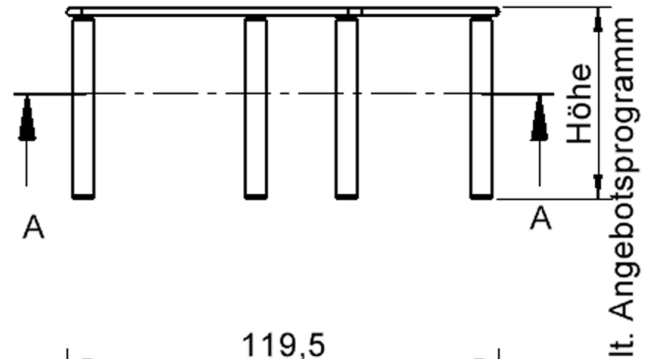

### EIGENSCHAFTEN

- ZALOTTI - der ZA-rgenLO-se TI-sch
- fünfeckige Tischplatte, klein
- abgerundete Ecken
- Tischplatte beidseitig mit HPL beschichtet - für Oberseite Farben, Dekore wählbar
- Schichtstoffbelag / HPL-Belag, 0,8 mm
- Trägerplatte mehrfach verleimtes Multiplex Echtholz, 18 mm stark
- ballig gerundete Tischkanten, feuchtigkeitsabweisend
- runde Tischbeine Ø 60 mm, Anzahl 5 Stück (grundrissbedingt)
- Tischausführung in 8 Höhen lieferbar

### Zubehör

Display mount

Freistehend

Artikelnummer	TIX6FE128HH1	
Breite	1210 mm	47.6"
Tiefe	1100 mm	43.3"
Montageart	Freistehend	
Einsatzbereich	Krippe, Kindergarten, Grundschule, Weiterführende Schule, Büro und Objekt, Konferenzraum	
Zertifizierung	2 Jahre Gewährleistung	
Eigenschaften	trocken abwischbar	
Material	Holz, Schichtstoffplatte, Sperrholz/Multiplex	
Form	Freiform, Fünfeckig	
Produktlinie	Zalotti	

## Tischbein-Lichten und Grundmaße (Angaben in [cm])

Bezeichnung (Maße [cm])	1	2	3	4	5
Konturlänge K	80	81	79,5	60	80
Fußlichte Li	66,5	68	66	48,5	66,5