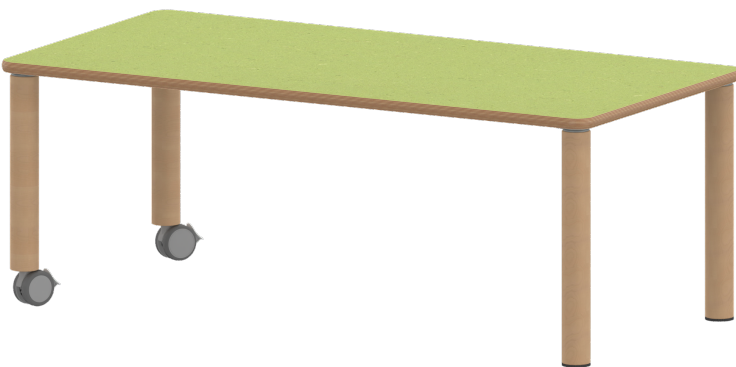

## TISCH ZALOTTI MIT LINOLEUM-BELAG

RECHTECKTISCH, B/H/T: 140X53X70 CM, MASSIVHOLZBEINE Ø 60 MM, FUSSVARIANTE: FAHRBAR

### PRODUKTBESCHREIBUNG

Unsere Tischserie ZALOTTI ist eine zargenlose und dazu multifunktionale und unglaublich vielseitige Tischbauweise! Einfach die perfekte Lösung für Dies und Das, wofür in der Welt heranwachsender Kinder robuste TISCHE benötigt werden - für kreatives Lernen, Basteln und Spielen oder auch als Esstisch für das gemeinsame Frühstück oder Mittagessen.

Die Ecken der Tischplatte sind großzügig abgerundet, die umlaufende Tischkante ist ballig gefräst und wasserabweisend beschichtet.

Die sehr stabile Schraubkonstruktion der Tischbeine unmittelbar unter der Tischplatte bietet maximale Beinfreiheit und ist somit auch für Rollstuhlfahrer geeignet.

Rechteckige Tischplatte: 140 x 70 cm, Tischhöhe 53 cm, Tischbeine aus Massivholz Ø 60 mm. Die Holzoberfläche ist mehrfach lackiert. Der Tisch ist mit der Tischfußvariante "fahrbar" ausgestattet.