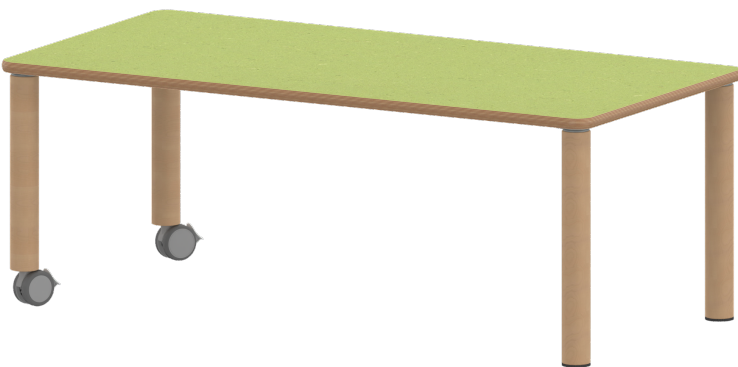

## TISCH ZALOTTI MIT LINOLEUM-BELAG

RECHTECKTISCH, B/H/T: 160X53X80 CM, MASSIVHOLZBEINE Ø 60 MM, FUSSVARIANTE: FAHRBAR

### PRODUKTBESCHREIBUNG

Unsere Tischserie ZALOTTI ist eine zargenlose und dazu multifunktionale und unglaublich vielseitige Tischbauweise! Einfach die perfekte Lösung für Dies und Das, wofür in der Welt heranwachsender Kinder robuste TISCHE benötigt werden - für kreatives Lernen, Basteln und Spielen oder auch als Esstisch für das gemeinsame Frühstück oder Mittagessen.

Die Ecken der Tischplatte sind großzügig abgerundet, die umlaufende Tischkante ist ballig gefräst und wasserabweisend beschichtet.

Die sehr stabile Schraubkonstruktion der Tischbeine unmittelbar unter der Tischplatte bietet maximale Beinfreiheit und ist somit auch für Rollstuhlfahrer geeignet.

### EIGENSCHAFTEN

- ZALOTTI - der ZA-rgenLO-se TI-sch
- rechteckige Tischplatte, 4 verschiedene Größen
- abgerundete Ecken
- Tischoberseite mit Linoleumbelag 2,5 mm dick, Farben wählbar
- unterseitig mit HPL-Beschichtung
- Trägerplatte mehrfach verleimtes Multiplex Echtholz, 18 mm stark
- ballig gerundete Tischkanten, feuchtigkeitsabweisend
- runde Tischbeine Ø 60 mm
- Tischausführung in 8 Höhen lieferbar
- Tischbeine aus Buche-Massivholz
- Tisch fahrbar - 2 Beine besitzen Rollen