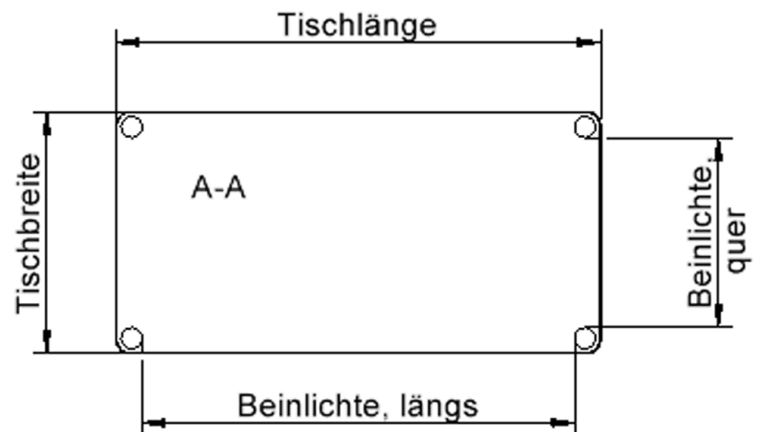

Möbelwerk Niesky GmbH
Neuhofer Straße 4-6
02906 Niesky
Deutschland

T +49 3588 2537-0
F +49 3588 2537-30
E info@moebelwerk-niesky.de
www.moebelwerk-niesky.de

© Copyright by Möbelwerk Niesky GmbH

25.09.2025
Seite 2/2