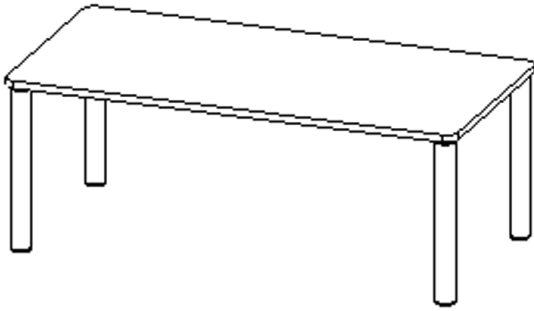

### EIGENSCHAFTEN

- ZALOTTI - der ZA-rgenLO-se TI-sch
- rechteckige Tischplatte, 4 verschiedene Größen
- abgerundete Ecken
- Tischoberseite mit Linoleumbelag 2,5 mm dick, Farben wählbar
- unterseitig mit HPL-Beschichtung
- Trägerplatte mehrfach verleimtes Multiplex Echtholz, 18 mm stark
- ballig gerundete Tischkanten, feuchtigkeitsabweisend
- runde Tischbeine Ø 60 mm
- Tischausführung in 8 Höhen lieferbar
- Tischbeine aus Buche-Massivholz
- Tisch fahrbar - 2 Beine besitzen Rollen

### Zubehör

Freistehend

Fahrbar

Artikelnummer	TIX6RE1682L2	
Breite / Höhe / Tiefe	1600 mm / 530 mm / 800 mm	63" / 20.9" / 31.5"
Montageart	Freistehend, Fahrbar	
Einsatzbereich	Krippe, Kindergarten, Grundschule	
Zertifizierung	2 Jahre Gewährleistung	
Eigenschaften	akustisch wirksam, trocken abwischbar	
Material	Holz, Linoleum, Sperrholz/Multiplex	
Form	Rechteckig	
Produktlinie	Zalotti	