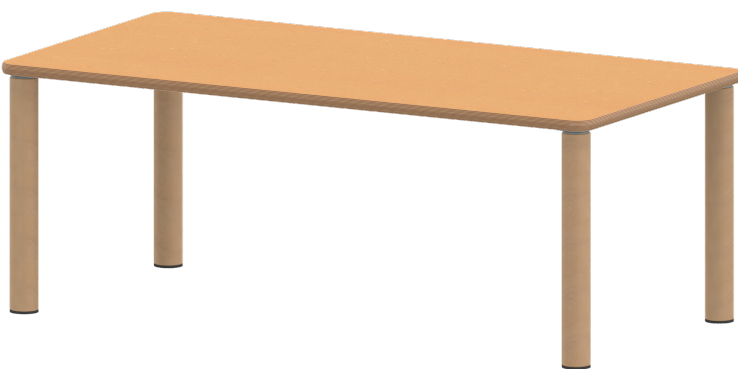

## TISCH ZALOTTI MIT LINOLEUM-BELAG

RECHTECKTISCH, B/H/T: 140X76X70 CM, MASSIVHOLZBEINE Ø 60 MM, FUSSVARIANTE: STELLFUSS

### PRODUKTBESCHREIBUNG

Unsere Tischserie ZALOTTI ist eine zargenlose und dazu multifunktionale und unglaublich vielseitige Tischbauweise! Einfach die perfekte Lösung für Dies und Das, wofür in der Welt heranwachsender Kinder robuste TISCHE benötigt werden - für kreatives Lernen, Basteln und Spielen oder auch als Esstisch für das gemeinsame Frühstück oder Mittagessen.

Die Ecken der Tischplatte sind großzügig abgerundet, die umlaufende Tischkante ist ballig gefräst und wasserabweisend beschichtet. Die sehr stabile Schraubkonstruktion der Tischbeine unmittelbar unter der Tischplatte bietet maximale Beinfreiheit und ist somit auch für Rollstuhlfahrer geeignet.

### EIGENSCHAFTEN

- ZALOTTI - der ZA-rgenLO-se TI-sch
- rechteckige Tischplatte, 4 verschiedene Größen
- abgerundete Ecken
- Tischoberseite mit Linoleumbelag 2,5 mm dick, Farben wählbar
- unterseitig mit hpl-beschichtung
- Trägerplatte mehrfach verleimtes Multiplex Echtholz, 18 mm stark
- ballig gerundete Tischkanten, feuchtigkeitsabweisend
- runde Tischbeine Ø 60 mm
- Tischausführung in 8 Höhen lieferbar
- Tischbeine aus Buche-Massivholz
- regulierbarer Stellfuß zum Bodenausgleich
- Rollstuhl-unterfahrbare Tisch
- Pflegeheimtisch
- Seniorentisch