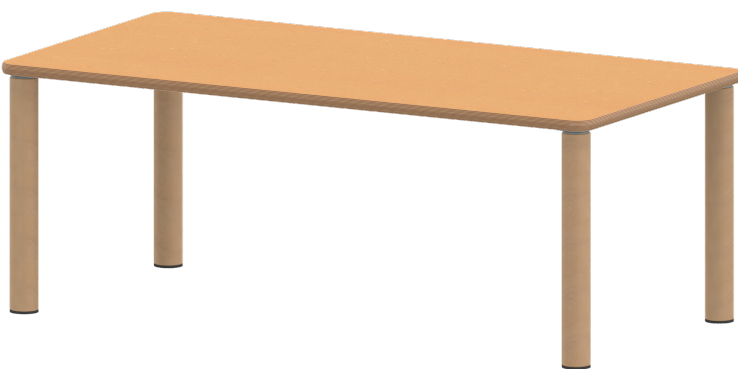

TIX6RE1473L1

PRODUKTDATENBLATT
WWW.MOEBELWERK-NIESKY.DE

TISCH ZALOTTI MIT LINOLEUM-BELAG

RECHTECKTISCH, B/H/T: 140X59X70 CM, MASSIVHOLZBEINE Ø 60 MM, FUSSVARIANTE: STELLFUSS

PRODUKTBESCHREIBUNG

Unsere Tischserie ZALOTTI ist eine zargenlose und dazu multifunktionale und unglaublich vielseitige Tischbauweise! Einfach die perfekte Lösung für Dies und Das, wofür in der Welt heranwachsender Kinder robuste TISCHE benötigt werden - für kreatives Lernen, Basteln und Spielen oder auch als Esstisch für das gemeinsame Frühstück oder Mittagessen.

Die Ecken der Tischplatte sind großzügig abgerundet, die umlaufende Tischkante ist ballig gefräst und wasserabweisend beschichtet.

Die sehr stabile Schraubkonstruktion der Tischbeine unmittelbar unter der Tischplatte bietet maximale Beinfreiheit und ist somit auch für Rollstuhlfahrer geeignet.

Rechteckige Tischplatte: 140 x 70 cm, Tischhöhe 59 cm, Tischbeine aus Massivholz Ø 60 mm. Die Holzoberfläche ist mehrfach lackiert. Der Tisch ist mit der Tischfußvariante "Stellfuß" zum Ausgleich von Bodenunebenheiten ausgestattet.

EIGENSCHAFTEN

- ZALOTTI - der ZA-rgenLO-se TI-sch
- rechteckige Tischplatte, 4 verschiedene Größen
- abgerundete Ecken
- Tischoberseite mit Linoleumbelag 2,5 mm dick, Farben wählbar
- unterseitig mit hpl-beschichtung
- Trägerplatte mehrfach verleimtes Multiplex Echtholz, 18 mm stark
- ballig gerundete Tischkanten, feuchtigkeitsabweisend
- runde Tischbeine Ø 60 mm
- Tischausführung in 8 Höhen lieferbar
- Tischbeine aus Buche-Massivholz
- regulierbarer Stellfuß zum Bodenausgleich