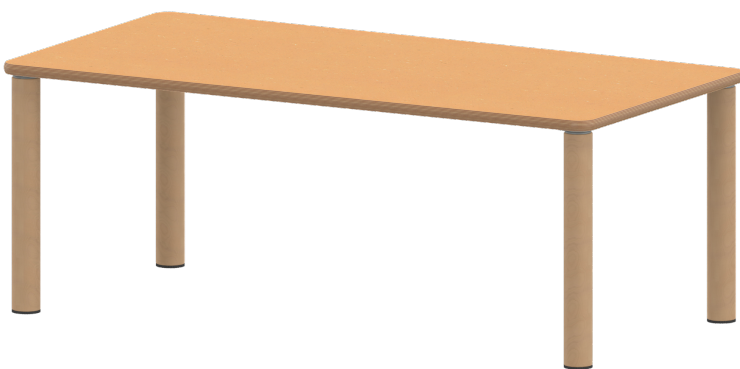

TIX6RE1470L1

PRODUKTDATENBLATT
WWW.MOEBELWERK-NIESKY.DE

TISCH ZALOTTI MIT LINOLEUM-BELAG

RECHTECKTISCH, B/H/T: 140X41X70 CM, MASSIVHOLZBEINE Ø 60 MM, FUSSVARIANTE: STELLFUSS

PRODUKTBESCHREIBUNG

Unsere Tischserie ZALOTTI ist eine zargenlose und dazu multifunktionale und unglaublich vielseitige Tischbauweise! Einfach die perfekte Lösung für Dies und Das, wofür in der Welt heranwachsender Kinder robuste TISCHE benötigt werden - für kreatives Lernen, Basteln und Spielen oder auch als Esstisch für das gemeinsame Frühstück oder Mittagessen.

Die Ecken der Tischplatte sind großzügig abgerundet, die umlaufende Tischkante ist ballig gefräst und wasserabweisend beschichtet.

Die sehr stabile Schraubkonstruktion der Tischbeine unmittelbar unter der Tischplatte bietet maximale Beinfreiheit und ist somit auch für Rollstuhlfahrer geeignet.

Rechteckige Tischplatte: 140 x 70 cm, Tischhöhe 41 cm, Tischbeine aus Massivholz Ø 60 mm. Die Holzoberfläche ist mehrfach lackiert. Der Tisch ist mit der Tischfußvariante "Stellfuß" zum Ausgleich von Bodenunebenheiten ausgestattet.

EIGENSCHAFTEN

- ZALOTTI - der ZA-rgenLO-se TI-sch
- rechteckige Tischplatte, 4 verschiedene Größen
- abgerundete Ecken
- Tischoberseite mit Linoleumbelag 2,5 mm dick, Farben wählbar
- unterseitig mit hpl-beschichtung
- Trägerplatte mehrfach verleimtes Multiplex Echtholz, 18 mm stark
- ballig gerundete Tischkanten, feuchtigkeitsabweisend
- runde Tischbeine Ø 60 mm
- Tischausführung in 8 Höhen lieferbar
- Tischbeine aus Buche-Massivholz
- regulierbarer Stellfuß zum Bodenausgleich