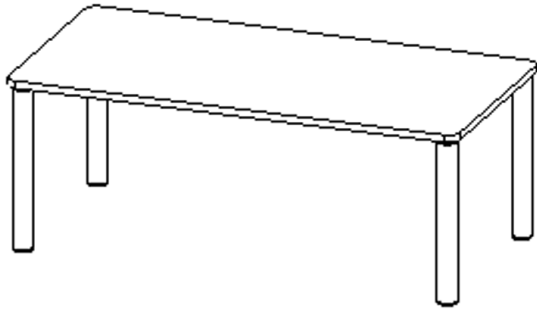

Artikelnummer	TIX6RE1474H2	
Breite / Höhe / Tiefe	1400 mm / 640 mm / 700 mm	55.1" / 25.2" / 27.6"
Montageart	Freistehend, Fahrbar	
Einsatzbereich	Krippe, Kindergarten, Grundschule	
Zertifizierung	2 Jahre Gewährleistung	
Eigenschaften	trocken abwischbar	
Material	Holz, Schichtstoffplatte, Sperrholz/Multiplex	
Form	Rechteckig	
Produktlinie	Zalotti	

Tischbein-Lichten und Grundmaße (Angaben in [cm])

Bezeichnung (Maße [cm])	Tisch-Länge	Tisch-Breite	Bein-Lichte, längs	Bein-Lichte, quer
RE126	120	60	105	45
RE128	120	80	105	65
RE147	140	70	125	55
RE168	160	80	145	65