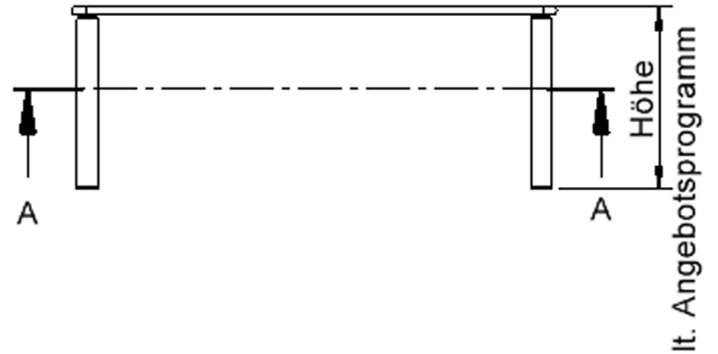

Artikelnummer	TIX6RE1474H2	
Breite / Höhe / Tiefe	1400 mm / 640 mm / 700 mm	55.1" / 25.2" / 27.6"
Montageart	Freistehend, Fahrbar	
Einsatzbereich	Krippe, Kindergarten, Grundschule	
Zertifizierung	2 Jahre Gewährleistung	
Eigenschaften	trocken abwischbar	
Material	Holz, Schichtstoffplatte, Sperrholz/Multiplex	
Form	Rechteckig	
Produktlinie	Zalotti	

Tischbein-Lichten und Grundmaße (Angaben in [cm])

Bezeichnung (Maße [cm])	Tisch-Länge	Tisch-Breite	Bein-Lichte, längs	Bein-Lichte, quer
RE126	120	60	105	45
RE128	120	80	105	65
RE147	140	70	125	55
RE168	160	80	145	65