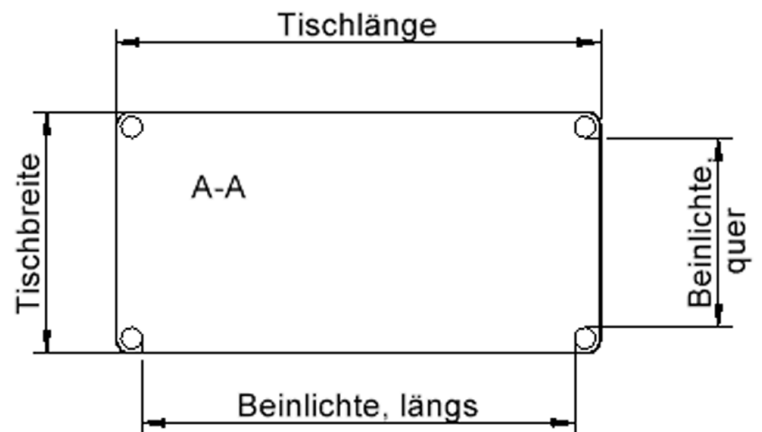

EIGENSCHAFTEN

- ZALOTTI - der ZA-rgenLO-se TI-sch
- rechteckige Tischplatte, 4 verschiedene Größen
- abgerundete Ecken
- Tischplatte beidseitig mit HPL beschichtet - für Oberseite Farben, Dekore wählbar
- Schichtstoffbelag / HPL-Belag, 0,8 mm
- Trägerplatte mehrfach verleimtes Multiplex Echtholz, 18 mm stark
- ballig gerundete Tischkanten, feuchtigkeitsabweisend
- runde Tischbeine Ø 60 mm
- Tischausführung in 8 Höhen lieferbar
- Tischbeine aus Buche-Massivholz
- Tisch fahrbar - 2 Beine besitzen Rollen

Freistehend

Fahrbar

Artikelnummer	TIX6RE1474H2	
Breite / Höhe / Tiefe	1400 mm / 640 mm / 700 mm	55.1" / 25.2" / 27.6"
Montageart	Freistehend, Fahrbar	
Einsatzbereich	Krippe, Kindergarten, Grundschule	
Zertifizierung	2 Jahre Gewährleistung	
Eigenschaften	trocken abwischbar	
Material	Holz, Schichtstoffplatte, Sperrholz/Multiplex	
Form	Rechteckig	
Produktlinie	Zalotti	

Tischbein-Lichten und Grundmaße (Angaben in [cm])

Bezeichnung (Maße [cm])	Tisch-Länge	Tisch-Breite	Bein-Lichte, längs	Bein-Lichte, quer
RE126	120	60	105	45
RE128	120	80	105	65
RE147	140	70	125	55
RE168	160	80	145	65