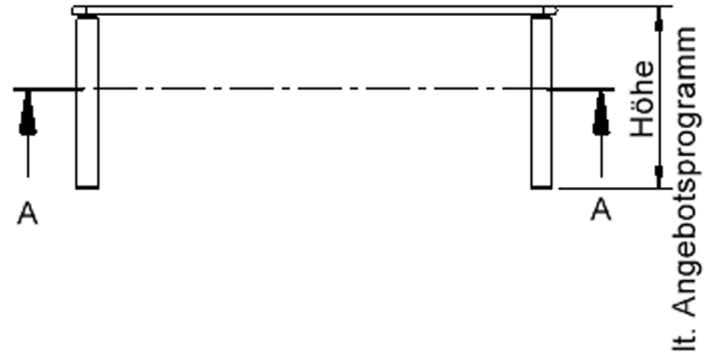

EIGENSCHAFTEN

- ZALOTTI - der ZA-rgenLO-se TI-sch
- rechteckige Tischplatte, 4 verschiedene Größen
- abgerundete Ecken
- Tischplatte beidseitig mit HPL beschichtet - für Oberseite Farben, Dekore wählbar
- Schichtstoffbelag / HPL-Belag, 0,8 mm
- Trägerplatte mehrfach verleimtes Multiplex Echtholz, 18 mm stark
- ballig gerundete Tischkanten, feuchtigkeitsabweisend
- runde Tischbeine Ø 60 mm
- Tischausführung in 8 Höhen lieferbar
- Tischbeine aus Buche-Massivholz
- Tisch fahrbar - 2 Beine besitzen Rollen

Freistehend

Fahrbar

Artikelnummer	TIX6RE1681H2	
Breite / Höhe / Tiefe	1600 mm / 460 mm / 800 mm	63" / 18.1" / 31.5"
Montageart	Freistehend, Fahrbar	
Einsatzbereich	Krippe, Kindergarten, Grundschule	
Zertifizierung	2 Jahre Gewährleistung	
Eigenschaften	trocken abwischbar	
Material	Holz, Schichtstoffplatte, Sperrholz/Multiplex	
Form	Rechteckig	
Produktlinie	Zalotti	