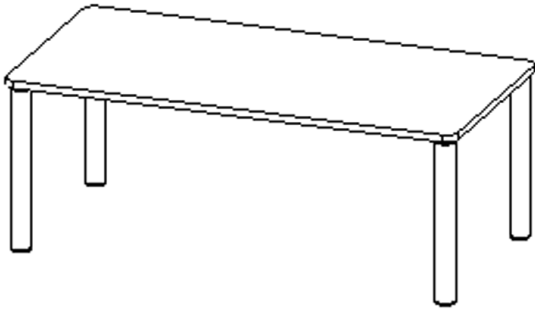

Artikelnummer	TIX6RE1475H1	
Breite / Höhe / Tiefe	1400 mm / 710 mm / 700 mm	55.1" / 28" / 27.6"
Montageart	Freistehend	
Einsatzbereich	Kindergarten, Grundschule, Weiterführende Schule, Büro und Objekt, Konferenzraum	
Zertifizierung	2 Jahre Gewährleistung	
Eigenschaften	trocken abwischbar	
Material	Holz, Schichtstoffplatte, Sperrholz/Multiplex	
Form	Rechteckig	
Produktlinie	Zalotti	

Tischbein-Lichten und Grundmaße (Angaben in [cm])

Bezeichnung (Maße [cm])	Tisch-Länge	Tisch-Breite	Bein-Lichte, längs	Bein-Lichte, quer
RE126	120	60	105	45
RE128	120	80	105	65
RE147	140	70	125	55
RE168	160	80	145	65