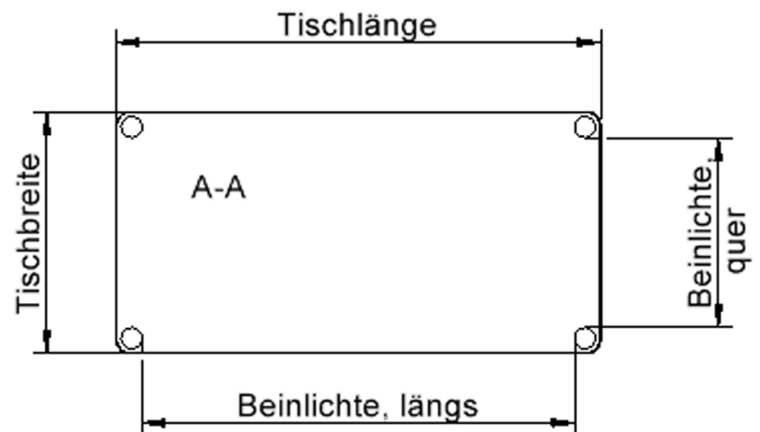

EIGENSCHAFTEN

- ZALOTTI - der ZA-rgenLO-se TI-sch
- rechteckige Tischplatte, 4 verschiedene Größen
- abgerundete Ecken
- Tischplatte beidseitig mit HPL beschichtet - für Oberseite Farben, Dekore wählbar
- Schichtstoffbelag / HPL-Belag, 0,8 mm
- Trägerplatte mehrfach verleimtes Multiplex Echtholz, 18 mm stark
- ballig gerundete Tischkanten, feuchtigkeitsabweisend
- runde Tischbeine Ø 60 mm
- Tischausführung in 8 Höhen lieferbar
- Tischbeine aus Buche-Massivholz
- regulierbarer Stellfuß zum Bodenausgleich

Zubehör

Freistehend

Artikelnummer	TIX6RE1473H1	
Breite / Höhe / Tiefe	1400 mm / 590 mm / 700 mm	55.1" / 23.2" / 27.6"
Montageart	Freistehend	
Einsatzbereich	Krippe, Kindergarten, Grundschule	
Zertifizierung	2 Jahre Gewährleistung	
Eigenschaften	trocken abwischbar	
Material	Holz, Schichtstoffplatte, Sperrholz/Multiplex	
Form	Rechteckig	
Produktlinie	Zalotti	

Tischbein-Lichten und Grundmaße (Angaben in [cm])

Bezeichnung (Maße [cm])	Tisch-Länge	Tisch-Breite	Bein-Lichte, längs	Bein-Lichte, quer
RE126	120	60	105	45
RE128	120	80	105	65
RE147	140	70	125	55
RE168	160	80	145	65