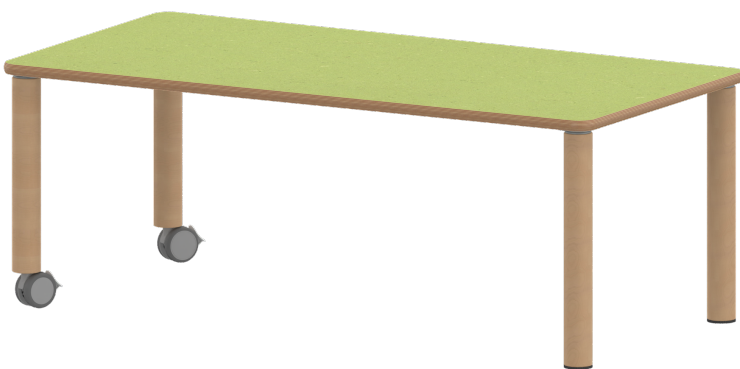

### PRODUKTBESCHREIBUNG

Unsere Tischserie ZALOTTI ist eine zargenlose und dazu multifunktionale und unglaublich vielseitige Tischbauweise! Einfach die perfekte Lösung für Dies und Das, wofür in der Welt heranwachsender Kinder robuste TISCHE benötigt werden - für kreatives Lernen, Basteln und Spielen oder auch als Esstisch für das gemeinsame Frühstück oder Mittagessen. Die Tischplatte besitzt eine sehr strapazierfähige und pflegeleichte Oberfläche mit Linoleumbelag, die geräuschkämmend, chemikalienbeständig und antibakteriell ist und damit gut sauber gehalten werden kann; die Linoleumfarbe kann aus verschiedenen Farben gewählt werden. Die Ecken der Tischplatte sind großzügig abgerundet, die umlaufende Tischkante ist ballig gefräst und wasserabweisend beschichtet. Die sehr stabile Schraubkonstruktion der Tischbeine unmittelbar unter der Tischplatte bietet maximale Beinfreiheit und ist somit auch für Rollstuhlfahrer geeignet. Auch das Thema Nachhaltigkeit hat bei unserem zargenlosen Tischsystem einen hohen Stellenwert. Die werkzeuglose Verschraubung der Tischbeine ermöglicht nachhaltige Flexibilität. So kann der Tisch durch einfaches Austauschen der Beine mitwachsen oder sich verändernden Ansprüchen an die Funktionalität jederzeit anpassen. Dieses Tischprogramm "Made in Germany" bietet eine Vielzahl von Tischformen und Tischgrößen sowie verschiedenste Tischbeinvarianten und Tischfußausbildungen. Rechteckige Tischplatte: 120 x 60 cm, Tischhöhe 76 cm, Tischbeine aus Massivholz Ø 60 mm. Die Holzoberfläche ist mehrfach lackiert. Der Tisch ist mit der Tischfußvariante "fahrbar" ausgestattet.