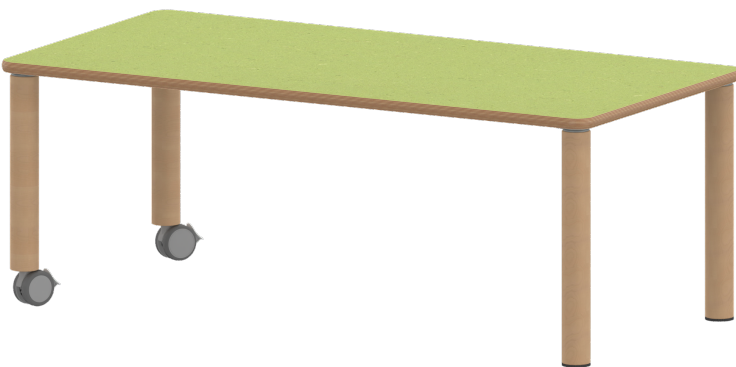

## TISCH ZALOTTI MIT LINOLEUM-BELAG

RECHTECKTISCH, B/H/T: 120X59X60 CM, MASSIVHOLZBEINE Ø 60 MM, FUSSVARIANTE: FAHRBAR

### PRODUKTBESCHREIBUNG

Unsere Tischserie ZALOTTI ist eine zargenlose und dazu multifunktionale und unglaublich vielseitige Tischbauweise! Einfach die perfekte Lösung für Dies und Das, wofür in der Welt heranwachsender Kinder robuste TISCHE benötigt werden - für kreatives Lernen, Basteln und Spielen oder auch als Esstisch für das gemeinsame Frühstück oder Mittagessen.

Die Ecken der Tischplatte sind großzügig abgerundet, die umlaufende Tischkante ist ballig gefräst und wasserabweisend beschichtet.

Die sehr stabile Schraubkonstruktion der Tischbeine unmittelbar unter der Tischplatte bietet maximale Beinfreiheit und ist somit auch für Rollstuhlfahrer geeignet.

Rechteckige Tischplatte: 120 x 60 cm, Tischhöhe 59 cm, Tischbeine aus Massivholz Ø 60 mm. Die Holzoberfläche ist mehrfach lackiert. Der Tisch ist mit der Tischfußvariante "fahrbar" ausgestattet.