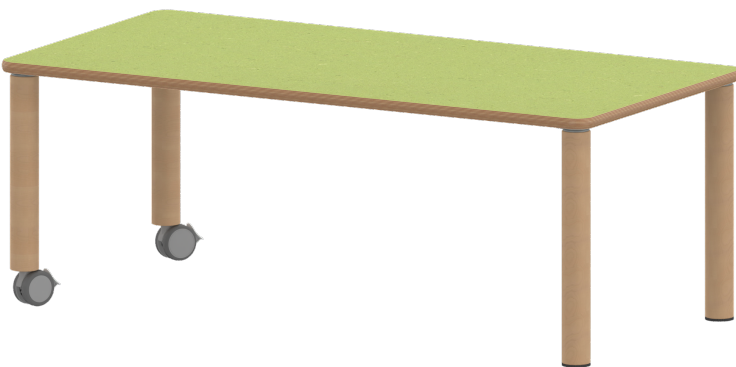

TIX6RE1260L2

PRODUKTDATENBLATT
WWW.MOEBELWERK-NIESKY.DE

TISCH ZALOTTI MIT LINOLEUM-BELAG

RECHTECKTISCH, B/H/T: 120X41X60 CM, MASSIVHOLZBEINE Ø 60 MM, FUSSVARIANTE: FAHRBAR

PRODUKTBESCHREIBUNG

Unsere Tischserie ZALOTTI ist eine zargenlose und dazu multifunktionale und unglaublich vielseitige Tischbauweise! Einfach die perfekte Lösung für Dies und Das, wofür in der Welt heranwachsender Kinder robuste TISCHE benötigt werden - für kreatives Lernen, Basteln und Spielen oder auch als Esstisch für das gemeinsame Frühstück oder Mittagessen.

Die Ecken der Tischplatte sind großzügig abgerundet, die umlaufende Tischkante ist ballig gefräst und wasserabweisend beschichtet.

Die sehr stabile Schraubkonstruktion der Tischbeine unmittelbar unter der Tischplatte bietet maximale Beinfreiheit und ist somit auch für Rollstuhlfahrer geeignet.

Rechteckige Tischplatte: 120 x 60 cm, Tischhöhe 41 cm, Tischbeine aus Massivholz Ø 60 mm. Die Holzoberfläche ist mehrfach lackiert. Der Tisch ist mit der Tischfußvariante "fahrbar" ausgestattet.

EIGENSCHAFTEN

- ZALOTTI - der ZA-rgenLO-se TI-sch
- rechteckige Tischplatte, 4 verschiedene Größen
- abgerundete Ecken
- Tischoberseite mit Linoleumbelag 2,5 mm dick, Farben wählbar
- unterseitig mit HPL-Beschichtung
- Trägerplatte mehrfach verleimtes Multiplex Echtholz, 18 mm stark
- ballig gerundete Tischkanten, feuchtigkeitsabweisend
- runde Tischbeine Ø 60 mm
- Tischausführung in 8 Höhen lieferbar
- Tischbeine aus Buche-Massivholz
- Tisch fahrbar - 2 Beine besitzen Rollen