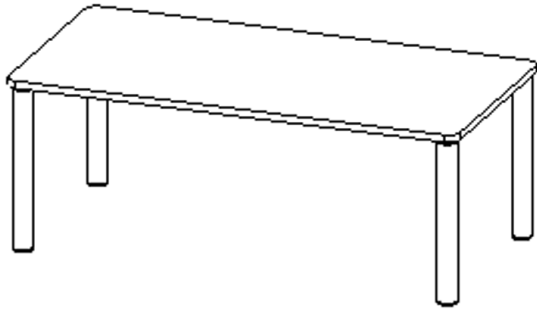

Die Ecken der Tischplatte sind großzügig abgerundet, die umlaufende Tischkante ist ballig gefräst und wasserabweisend beschichtet.

Die sehr stabile Schraubkonstruktion der Tischbeine unmittelbar unter der Tischplatte bietet maximale Beinfreiheit und ist somit auch für Rollstuhlfahrer geeignet.

- ZALOTTI - der ZA-rgenLO-se TI-sch
- rechteckige Tischplatte, 4 verschiedene Größen
- abgerundete Ecken
- Tischoberseite mit Linoleumbelag 2,5 mm dick, Farben wählbar
- unterseitig mit HPL-Beschichtung
- Trägerplatte mehrfach verleimtes Multiplex Echtholz, 18 mm stark
- ballig gerundete Tischkanten, feuchtigkeitsabweisend
- runde Tischbeine Ø 60 mm
- Tischausführung in 8 Höhen lieferbar
- Tischbeine aus Buche-Massivholz
- Tisch fahrbar - 2 Beine besitzen Rollen

Zubehör

Freistehend

Fahrbar

Artikelnummer	TIX6RE1260L2	
Breite / Höhe / Tiefe	1200 mm / 410 mm / 600 mm	47.2" / 16.1" / 23.6"
Montageart	Freistehend, Fahrbar	
Einsatzbereich	Krippe, Kindergarten	
Zertifizierung	2 Jahre Gewährleistung	
Eigenschaften	akustisch wirksam, trocken abwischbar	
Material	Holz, Linoleum, Sperrholz/Multiplex	
Form	Rechteckig	
Produktlinie	Zalotti	

Tischbein-Lichten und Grundmaße (Angaben in [cm])

Bezeichnung (Maße [cm])	Tisch-Länge	Tisch-Breite	Bein-Lichte, längs	Bein-Lichte, quer
RE126	120	60	105	45
RE128	120	80	105	65
RE147	140	70	125	55
RE168	160	80	145	65