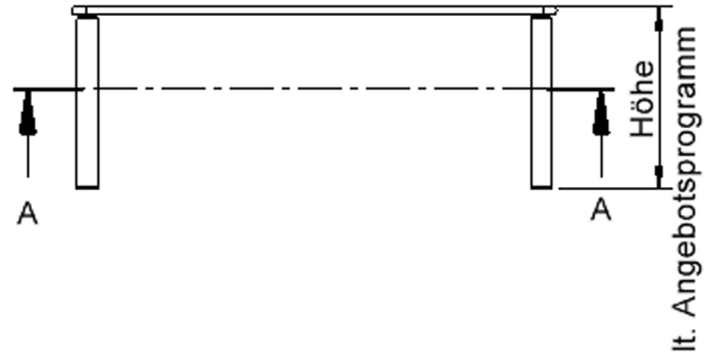

Zubehör

Freistehend

Fahrbar

Artikelnummer	TIX6RE1260L2	
Breite / Höhe / Tiefe	1200 mm / 410 mm / 600 mm	47.2" / 16.1" / 23.6"
Montageart	Freistehend, Fahrbar	
Einsatzbereich	Krippe, Kindergarten	
Zertifizierung	2 Jahre Gewährleistung	
Eigenschaften	akustisch wirksam, trocken abwischbar	
Material	Holz, Linoleum, Sperrholz/Multiplex	
Form	Rechteckig	
Produktlinie	Zalotti	

Tischbein-Lichten und Grundmaße (Angaben in [cm])

Bezeichnung (Maße [cm])	Tisch-Länge	Tisch-Breite	Bein-Lichte, längs	Bein-Lichte, quer
RE126	120	60	105	45
RE128	120	80	105	65
RE147	140	70	125	55
RE168	160	80	145	65