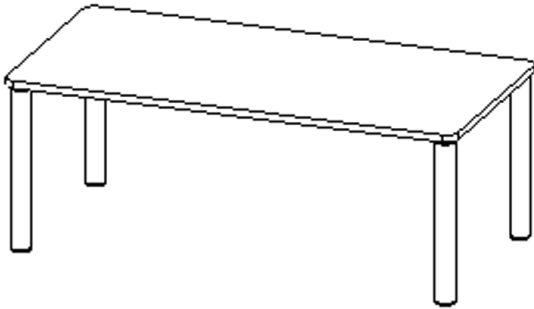

Die Ecken der Tischplatte sind großzügig abgerundet, die umlaufende Tischkante ist ballig gefräst und wasserabweisend beschichtet.

Die sehr stabile Schraubkonstruktion der Tischbeine unmittelbar unter der Tischplatte bietet maximale Beinfreiheit und ist somit auch für Rollstuhlfahrer geeignet.

Rechteckige Tischplatte: 120 x 60 cm, Tischhöhe 25 cm, Tischbeine aus Massivholz Ø 60 mm. Die Holzoberfläche ist mehrfach lackiert. Der Tisch ist mit der Tischfußvariante "fahrbar" ausgestattet.

EIGENSCHAFTEN

- ZALOTTI - der ZA-rgenLO-se TI-sch
- rechteckige Tischplatte, 4 verschiedene Größen
- abgerundete Ecken
- Tischoberseite mit Linoleumbelag 2,5 mm dick, Farben wählbar
- unterseitig mit HPL-Beschichtung
- Trägerplatte mehrfach verleimtes Multiplex Echtholz, 18 mm stark
- ballig gerundete Tischkanten, feuchtigkeitsabweisend
- runde Tischbeine Ø 60 mm
- Tischausführung in 8 Höhen lieferbar
- Tischbeine aus Buche-Massivholz
- Tisch fahrbar - 2 Beine besitzen Rollen

Tischbein-Lichten und Grundmaße (Angaben in [cm])

| Bezeichnung (Maße [cm]) | Tisch-Länge | Tisch-Breite | Bein-Lichte, längs | Bein-Lichte, quer |
|-------------------------|-------------|--------------|--------------------|-------------------|
| RE126 | 120 | 60 | 105 | 45 |
| RE128 | 120 | 80 | 105 | 65 |
| RE147 | 140 | 70 | 125 | 55 |
| RE168 | 160 | 80 | 145 | 65 |