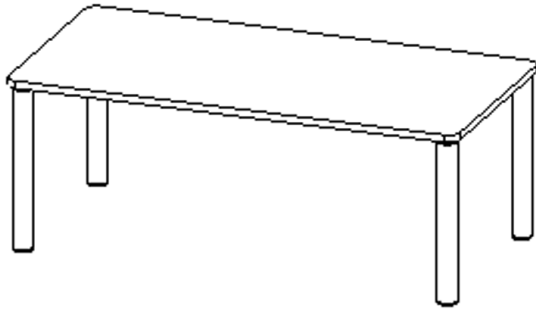

EIGENSCHAFTEN

- ZALOTTI - der ZA-rgenLO-se TI-sch
- rechteckige Tischplatte, 4 verschiedene Größen
- abgerundete Ecken
- Tischoberseite mit Linoleumbelag 2,5 mm dick, Farben wählbar
- unterseitig mit HPL-Beschichtung
- Trägerplatte mehrfach verleimtes Multiplex Echtholz, 18 mm stark
- ballig gerundete Tischkanten, feuchtigkeitsabweisend
- runde Tischbeine Ø 60 mm
- Tischausführung in 8 Höhen lieferbar
- Tischbeine aus Buche-Massivholz
- Tisch fahrbar - 2 Beine besitzen Rollen
- Rollstuhl-unterfahrbare Tisch
- Pflegeheimentisch
- Seniorentisch

Tischbein-Lichten und Grundmaße (Angaben in [cm])

Bezeichnung (Maße [cm])	Tisch-Länge	Tisch-Breite	Bein-Lichte, längs	Bein-Lichte, quer
RE126	120	60	105	45
RE128	120	80	105	65
RE147	140	70	125	55
RE168	160	80	145	65