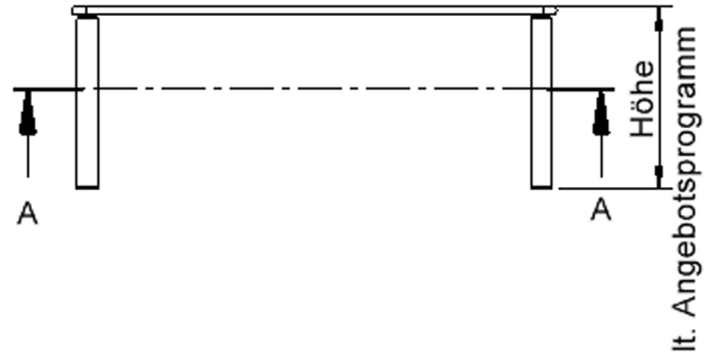

Zubehör

Freistehend

Fahrbar

Artikelnummer	TIX6RE1283L2	
Breite / Höhe / Tiefe	1200 mm / 590 mm / 800 mm	47.2" / 23.2" / 31.5"
Montageart	Freistehend, Fahrbar	
Einsatzbereich	Krippe, Kindergarten, Grundschule	
Zertifizierung	2 Jahre Gewährleistung	
Eigenschaften	akustisch wirksam, trocken abwischbar	
Material	Holz, Linoleum, Sperrholz/Multiplex	
Form	Rechteckig	
Produktlinie	Zalotti	

Tischbein-Lichten und Grundmaße (Angaben in [cm])

Bezeichnung (Maße [cm])	Tisch-Länge	Tisch-Breite	Bein-Lichte, längs	Bein-Lichte, quer
RE126	120	60	105	45
RE128	120	80	105	65
RE147	140	70	125	55
RE168	160	80	145	65