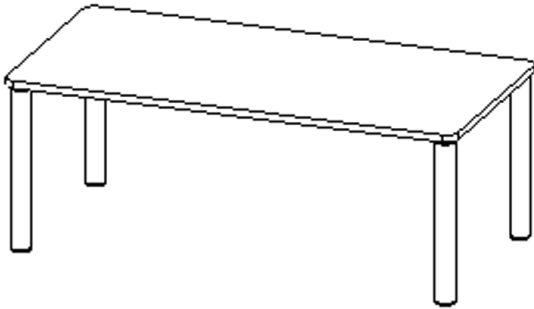

Die Ecken der Tischplatte sind großzügig abgerundet, die umlaufende Tischkante ist ballig gefräst und wasserabweisend beschichtet.

Die sehr stabile Schraubkonstruktion der Tischbeine unmittelbar unter der Tischplatte bietet maximale Beinfreiheit und ist somit auch für Rollstuhlfahrer geeignet.

- ZALOTTI - der ZA-rgenLO-se TI-sch
- rechteckige Tischplatte, 4 verschiedene Größen
- abgerundete Ecken
- Tischoberseite mit Linoleumbelag 2,5 mm dick, Farben wählbar
- unterseitig mit HPL-Beschichtung
- Trägerplatte mehrfach verleimtes Multiplex Echtholz, 18 mm stark
- ballig gerundete Tischkanten, feuchtigkeitsabweisend
- runde Tischbeine Ø 60 mm
- Tischausführung in 8 Höhen lieferbar
- Tischbeine aus Buche-Massivholz
- Tisch fahrbar - 2 Beine besitzen Rollen

Zubehör

Freistehend

Fahrbar

Artikelnummer	TIX6RE1283L2	
Breite / Höhe / Tiefe	1200 mm / 590 mm / 800 mm	47.2" / 23.2" / 31.5"
Montageart	Freistehend, Fahrbar	
Einsatzbereich	Krippe, Kindergarten, Grundschule	
Zertifizierung	2 Jahre Gewährleistung	
Eigenschaften	akustisch wirksam, trocken abwischbar	
Material	Holz, Linoleum, Sperrholz/Multiplex	
Form	Rechteckig	
Produktlinie	Zalotti	

Tischbein-Lichten und Grundmaße (Angaben in [cm])

Bezeichnung (Maße [cm])	Tisch-Länge	Tisch-Breite	Bein-Lichte, längs	Bein-Lichte, quer
RE126	120	60	105	45
RE128	120	80	105	65
RE147	140	70	125	55
RE168	160	80	145	65