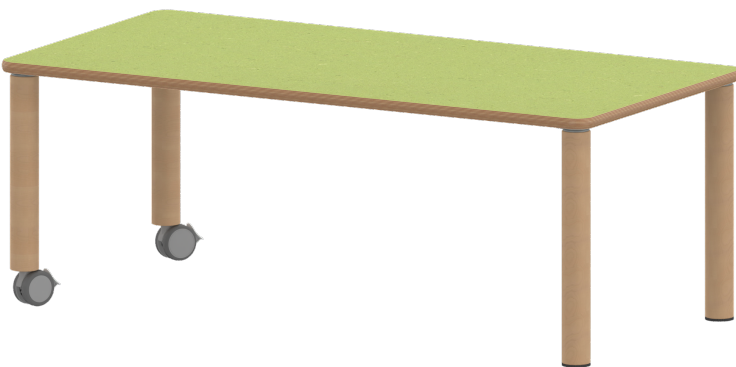

TIX6RE1280L2

PRODUKTDATENBLATT
WWW.MOEBELWERK-NIESKY.DE

TISCH ZALOTTI MIT LINOLEUM-BELAG

RECHTECKTISCH, B/H/T: 120X41X80 CM, MASSIVHOLZBEINE Ø 60 MM, FUSSVARIANTE: FAHRBAR

PRODUKTBESCHREIBUNG

Unsere Tischserie ZALOTTI ist eine zargenlose und dazu multifunktionale und unglaublich vielseitige Tischbauweise! Einfach die perfekte Lösung für Dies und Das, wofür in der Welt heranwachsender Kinder robuste TISCHE benötigt werden - für kreatives Lernen, Basteln und Spielen oder auch als Esstisch für das gemeinsame Frühstück oder Mittagessen.

Die Ecken der Tischplatte sind großzügig abgerundet, die umlaufende Tischkante ist ballig gefräst und wasserabweisend beschichtet.

Die sehr stabile Schraubkonstruktion der Tischbeine unmittelbar unter der Tischplatte bietet maximale Beinfreiheit und ist somit auch für Rollstuhlfahrer geeignet.

Rechteckige Tischplatte: 120 x 80 cm, Tischhöhe 41 cm, Tischbeine aus Massivholz Ø 60 mm. Die Holzoberfläche ist mehrfach lackiert. Der Tisch ist mit der Tischfußvariante "fahrbar" ausgestattet.

EIGENSCHAFTEN

- ZALOTTI - der ZA-rgenLO-se TI-sch
- rechteckige Tischplatte, 4 verschiedene Größen
- abgerundete Ecken
- Tischoberseite mit Linoleumbelag 2,5 mm dick, Farben wählbar
- unterseitig mit HPL-Beschichtung
- Trägerplatte mehrfach verleimtes Multiplex Echtholz, 18 mm stark
- ballig gerundete Tischkanten, feuchtigkeitsabweisend
- runde Tischbeine Ø 60 mm
- Tischausführung in 8 Höhen lieferbar
- Tischbeine aus Buche-Massivholz
- Tisch fahrbar - 2 Beine besitzen Rollen